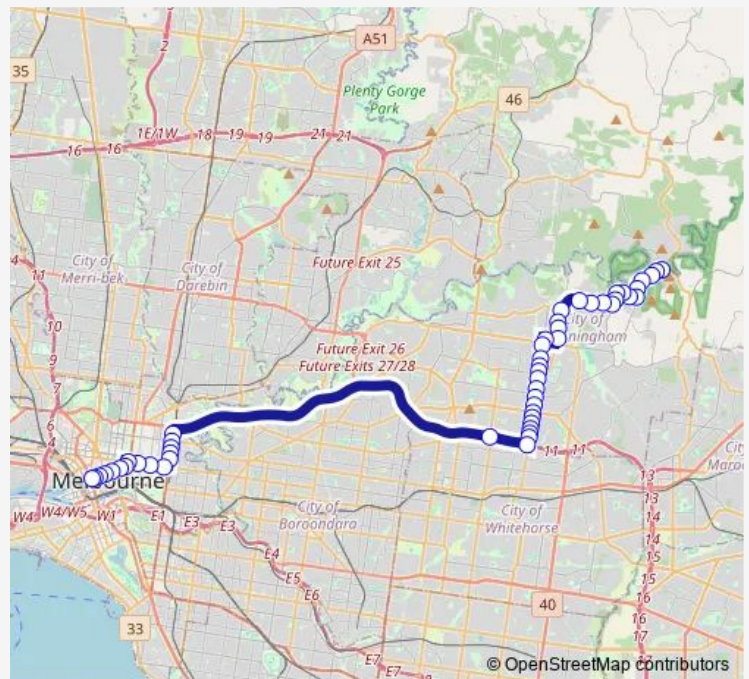

Bus 906 Warrandyte - City (King/Lonsdale Sts)

[Go to website](#)

Direction

Warrandyte Bridge/Yarra St (Warrandyte) — King St/Lonsdale St (Melbourne City)

51 stops

[Open route schedule](#)

- Warrandyte Bridge/Yarra St (Warrandyte)
- Webb St/Yarra St (Warrandyte)
- Whipstick Gully Rd/Yarra St (Warrandyte)
- Warrandyte Community Church/Yarra St (Warrandyte)
- Treize St/Yarra St (Warrandyte)
- Harris Gully Rd/Heidelberg-Warrandyte Rd (Warrandyte)
- Warrandyte Reserve/Heidelberg-Warrandyte Rd (Warrandyte)
- 21 Warrandyte Rd (Warrandyte)
- Lynette Avenue Reserve/Warrandyte Rd (Warrandyte)
- Warrandyte Rd/26 Warrandyte Rd (Warrandyte)
- Melbourne Hill Rd/Warrandyte Rd (Warrandyte)
- Mahoneys Ct/Warrandyte Rd (Warrandyte)
- Batskos Dr/Heidelberg-Warrandyte Rd (Warrandyte)
- Warrandyte High School/Heidelberg-Warrandyte Rd (Warrandyte)
- Deep Creek Reserve/Heidelberg-Warrandyte Rd (Doncaster East)
- Deep Creek Dr/Andersons Creek Rd (Doncaster East)
- Larnoo Dr/Andersons Creek Rd (Doncaster East)
- Schafter Dr/Andersons Creek Rd (Doncaster East)
- The Pines SC/Reynolds Rd (Doncaster East)

Route schedule

Warrandyte Bridge/Yarra St (Warrandyte) — King St/Lonsdale St (Melbourne City)

Monday	05:00-23:00
Tuesday	05:00-23:00
Wednesday	05:00-23:00
Thursday	05:00-23:00
Friday	05:00-23:30
Saturday	05:41-23:37
Sunday	07:10-23:11

Route info

Direction: Warrandyte Bridge/Yarra St (Warrandyte)

Stops: 51

Trip Duration: 0 hour 56 min

906 — Warrandyte - City (King/Lonsdale Sts)

Thomas Hardy Dr/Blackburn Rd (Templestowe)

Robertswood Cl/Blackburn Rd (Doncaster East)

Zerbe Ave/Blackburn Rd (Doncaster East)

King St/Blackburn Rd (Doncaster East)

Andersons Creek Rd/Blackburn Rd (Doncaster East)

Donburn SC/Blackburn Rd (Doncaster East)

May St/Blackburn Rd (Doncaster East)