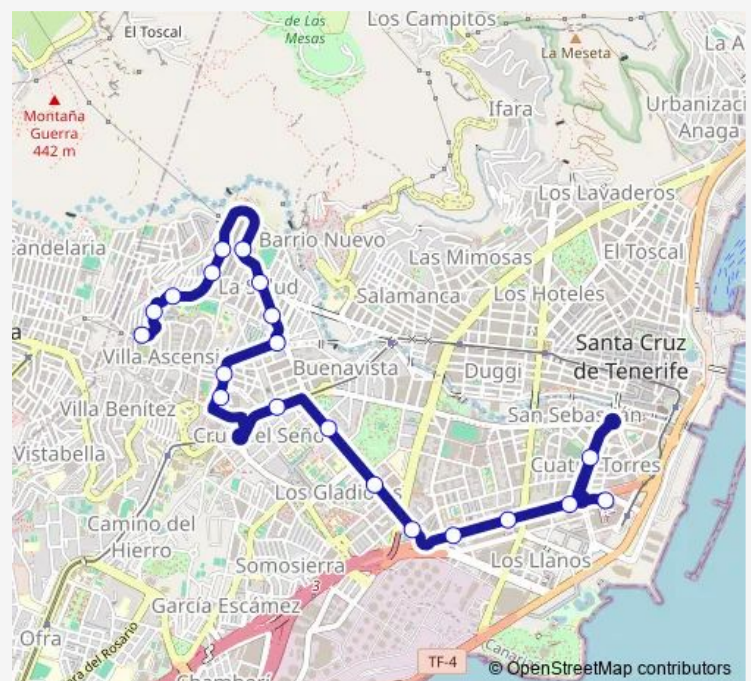

Wednesday 06:35-20:55

Thursday 06:35-20:55

Friday 06:35-20:55

Saturday 07:25-20:25

Sunday 07:25-20:25

Route info

Direction: Intercambiador Sta.Cruz

Stops: 23

Trip Duration: 0 hour 30 min

906 — Intercambiador -> Barrio LA Salud(Cuesta Piedra) (POR Benito Perez Armas) **BusMaps**

RIO Manzanares

Cuesta Piedra

Direction

Cuesta Piedra — Intercambiador Sta.Cruz

20 stops

[Open route schedule](#)

Cuesta Piedra

Lorenzo DE Tolosa

SAN Juan DE LA Rambla

LA Orotava

EL Tanque

Guía DE Isora

Mencey Bencomo

Tuesday 06:30-24:00

Wednesday 06:30-24:00

Thursday 06:30-24:00

Friday 06:30-24:00

Saturday 06:50-01:10⁺¹

Sunday 06:50-01:10⁺¹

Route info

Direction: Cuesta Piedra