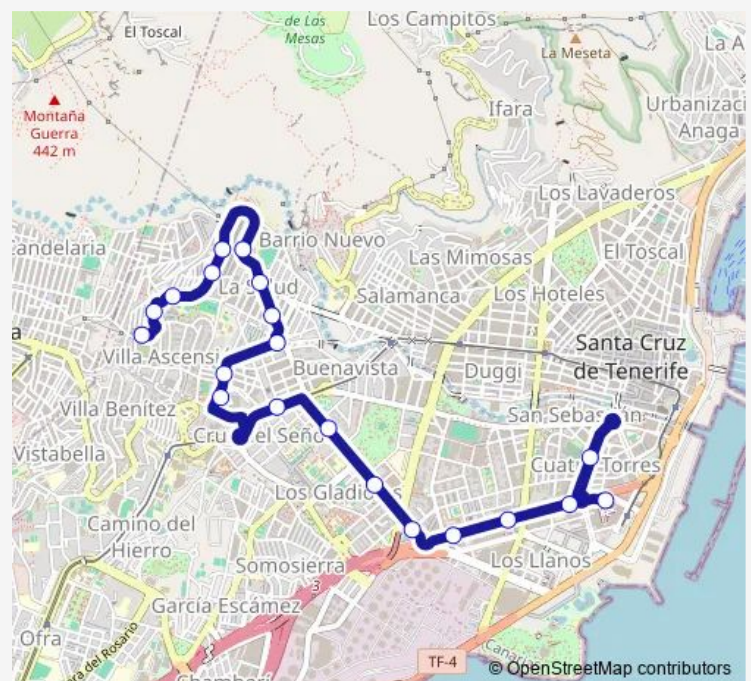

### Route schedule

Intercambiador Sta.Cruz — Cuesta Piedra

Monday 06:35-20:55

Tuesday 06:35-20:55

Wednesday 06:35-20:55

Thursday 06:35-20:55

Friday 06:35-20:55

Saturday 07:25-20:25

### Route info

Direction: Intercambiador Sta.Cruz

Stops: 23

Trip Duration: 0 hour 33 min

906 — Intercambiador -> Barrio LA Salud(Cuesta Piedra) (POR Benito Perez Armas) **BusMaps**

RIO Manzanares

Cuesta Piedra

## Route info

Direction: Cuesta Piedra

Stops: 20

Trip Duration: 0 hour 26 min