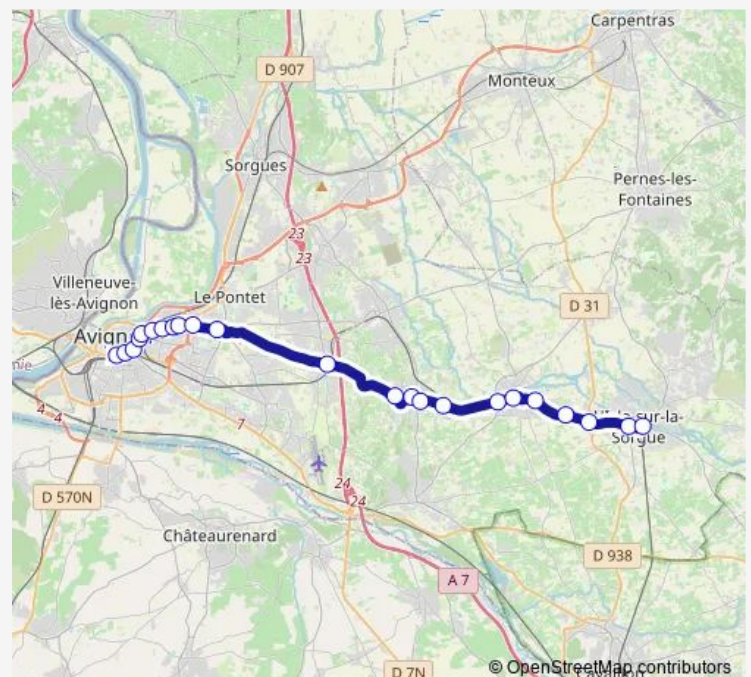

Direction

Robert Vasse — PEM Gare Routière

22 stops

[Open route schedule](#)

Robert Vasse

Saint Véran

Zone Industrielle Petite Marine

Saint Louis/Cigalière

Limbert/Remparts

Route schedule

Robert Vasse — PEM Gare Routière

Monday 06:00-19:00

Tuesday 06:00-19:00

Wednesday 06:00-19:00

Thursday 06:00-19:00

Friday 06:00-19:00

Saturday 07:45-19:00

Sunday 09:15-16:30

Route info

Direction: Robert Vasse

Stops: 22

Trip Duration: 0 hour 45 min

906 — 906 _ Avignon - L'Isle Sur La Sorgue

Direction

PEM Gare Routière — Robert Vasse

23 stops

[Open route schedule](#)

PEM Gare Routière

Magnanen

Limbert/Palais de Justice

Thiers

Université