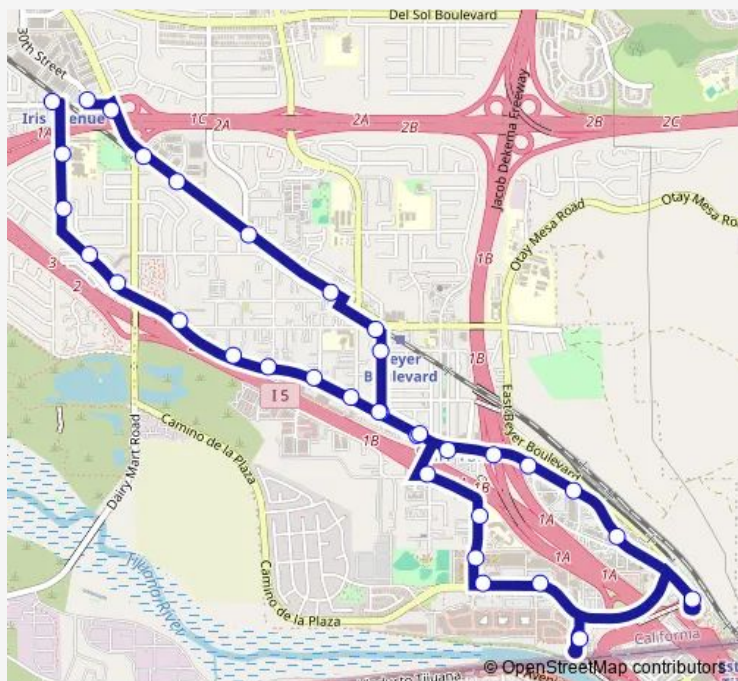

**Bus 906 Iris Transit Center - San Ysidro Clockwise**

[Go to website](#)

**Direction**

Iris Avenue Transit Center — Iris Avenue Transit Center

34 stops

[Open route schedule](#)

- Iris Avenue Transit Center
- Beyer Bl & Iris Av
- Beyer Bl & Dairy Mart Rd
- Beyer Bl & Precision Park Ln
- Beyer Bl & Del Sur Bl
- Beyer Bl & Poplar St
- South Vista Av & Sunset Ln
- Cottonwood Rd & Seaward Av
- Cottonwood Rd & San Ysidro Bl
- San Ysidro Bl & Via De San Ysidro
- San Ysidro Bl & E Park Av
- San Ysidro Bl & I-805 (Ramp)
- San Ysidro Bl & Center St
- San Ysidro Bl & Virginia Av
- San Ysidro Bl & Border Village Rd
- San Ysidro Transit Center
- Virginia Avenue Transit Center
- Camino De La Plaza & Via Nacional
- Camino De La Plaza & Willow Rd
- Willow Rd & Camino De La Plaza
- Willow Rd & Calle Primera

**Route schedule**

Iris Avenue Transit Center — Iris Avenue Transit Center

Monday	04:01-02:23 <sup>+1</sup>
Tuesday	04:01-02:23 <sup>+1</sup>
Wednesday	04:01-02:23 <sup>+1</sup>
Thursday	04:01-02:23 <sup>+1</sup>
Friday	04:01-02:23 <sup>+1</sup>
Saturday	04:46-02:23 <sup>+1</sup>
Sunday	05:16-23:24

**Route info**

Direction: Iris Avenue Transit Center

Stops: 34

Trip Duration: 0 hour 46 min

906 — Iris Transit Center - San Ysidro Clockwise

Calle Primera & Sycamore Rd

San Ysidro Bl & Cypress Dr

San Ysidro Bl & Cottonwood Rd

Howard Av & Via Suspiro

Iris Avenue Transit Center

906 Bus time schedules and route maps are available in an offline PDF at [busmaps.com](https://busmaps.com). Use the [busmaps.com](https://busmaps.com) website to see live bus times, train schedule or subway schedule, and step-by-step directions for all public transit in Tijuana