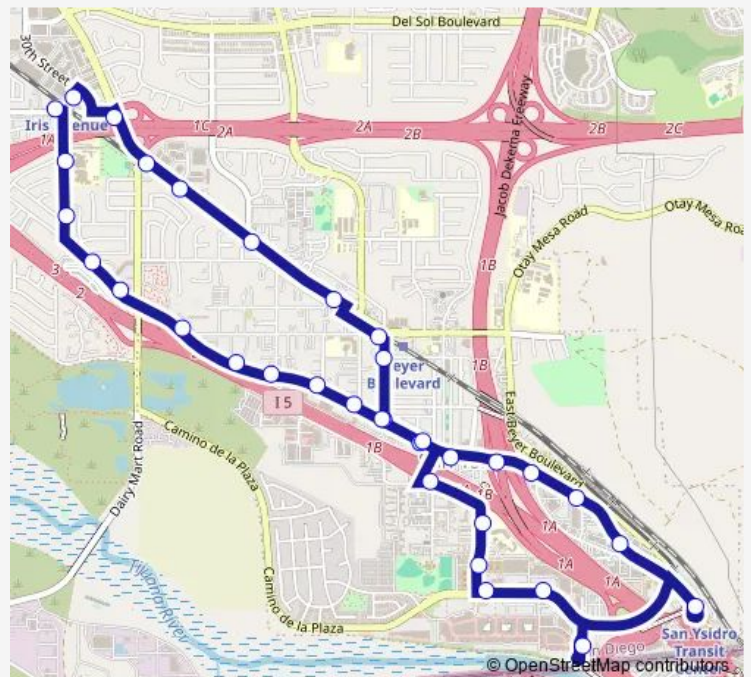

Bus 906 Iris Transit Center - San Ysidro Clockwise

[Go to website](#)

Direction

Iris Avenue Transit Center — Iris Avenue Transit Center

34 stops

[Open route schedule](#)

- Iris Avenue Transit Center
- Beyer Bl & Iris Av
- Beyer Bl & Dairy Mart Rd
- Beyer Bl & Precision Park Ln
- Beyer Bl & Del Sur Bl
- Beyer Bl & Poplar St
- South Vista Av & Sunset Ln
- Cottonwood Rd & Seaward Av
- Cottonwood Rd & San Ysidro Bl
- San Ysidro Bl & Via De San Ysidro
- San Ysidro Bl & E Park Av
- San Ysidro Bl & I-805 (Ramp)
- San Ysidro Bl & Center St
- San Ysidro Bl & Virginia Av
- San Ysidro Bl & Border Village Rd
- San Ysidro Transit Center
- Virginia Avenue Transit Center
- Camino De La Plaza & Via Nacional
- Camino De La Plaza & Willow Rd
- Willow Rd & Camino De La Plaza
- Willow Rd & Calle Primera

Route schedule

Iris Avenue Transit Center — Iris Avenue Transit Center

Monday	04:01-00:53 ⁺¹
Tuesday	04:01-00:53 ⁺¹
Wednesday	04:01-00:53 ⁺¹
Thursday	04:01-00:53 ⁺¹
Friday	04:01-00:53 ⁺¹
Saturday	04:39-00:53 ⁺¹
Sunday	04:39-00:53 ⁺¹

Route info

Direction: Iris Avenue Transit Center

Stops: 34

Trip Duration: 0 hour 40 min

906 — Iris Transit Center - San Ysidro Clockwise

Calle Primera & Sycamore Rd

San Ysidro Bl & Cypress Dr

San Ysidro Bl & Cottonwood Rd

Howard Av & Via Suspiro

Iris Avenue Transit Center

906 Bus time schedules and route maps are available in an offline PDF at busmaps.com. Use the busmaps.com website to see live bus times, train schedule or subway schedule, and step-by-step directions for all public transit in Tijuana