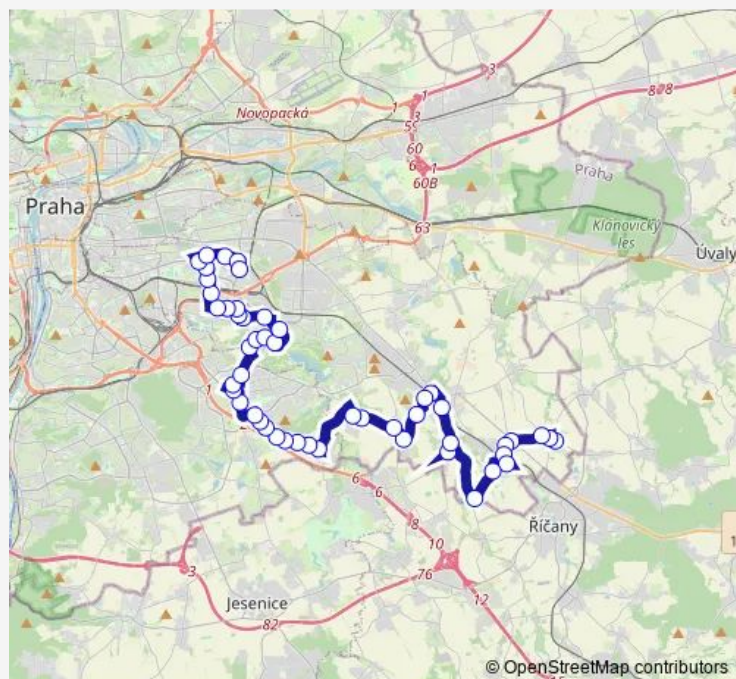

### Route schedule

Nedvězí — Skalka

Monday	23:58-02:41 <sup>+1</sup>
Tuesday	03:41-02:41 <sup>+1</sup>
Wednesday	03:41-02:41 <sup>+1</sup>
Thursday	03:41-02:41 <sup>+1</sup>
Friday	03:41-02:41 <sup>+1</sup>
Saturday	03:41
Sunday	—

### Route info

Direction: Nedvězí

Stops: 49

Trip Duration: 1 hour 6 min

906 — Skalka - Nedvězí

Sukovská

Na Formance

Ke Smrčině