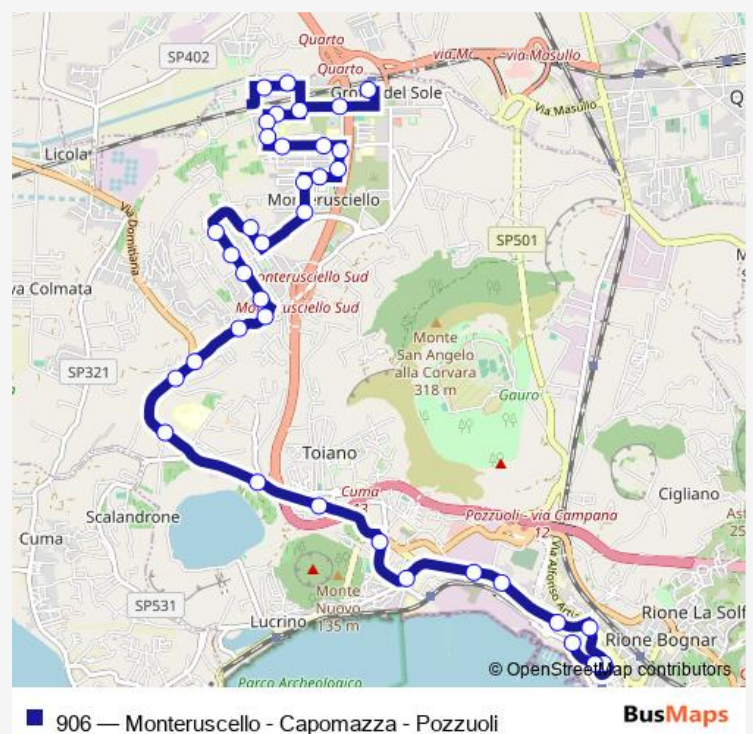

Route schedule

Pozzuoli - Cumana Grotta del Sole — Pozzuoli - Via Fasano , CI

Monday 05:50-21:35

Tuesday 05:50-21:35

Wednesday 05:50-21:35

Thursday 05:50-21:35

Friday 05:50-21:35

Saturday 05:50-21:35

Sunday 05:50-21:35

Route info

Direction: Pozzuoli - Cumana Grotta del Sole

Stops: 37

Trip Duration: 0 hour 40 min

Pozzuoli - Via Monteruscello , df Farmacia

Pozzuoli - Via Monteruscello , Coste di Cuma

Pozzuoli - Via Monteruscello , df Iflhan

Direction: Pozzuoli - Via Fasano , CI

Stops: 35

Trip Duration: 0 hour 50 min

Pozzuoli - Via Nicolardi , semaforo

Pozzuoli - Via Scarpetta , Montessori

Pozzuoli - Via Serao , I Lotto

Pozzuoli - Via Serao , 6