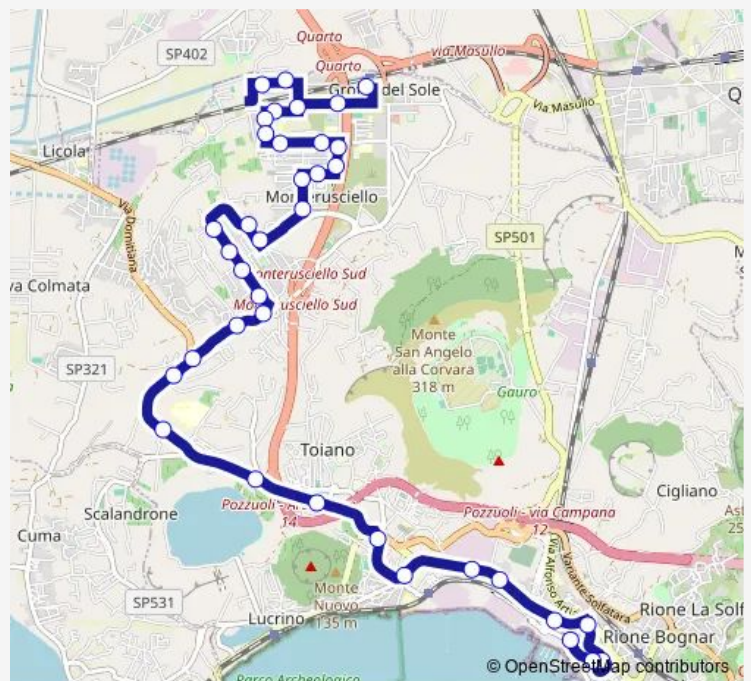

### Route schedule

Pozzuoli - Cumana Grotta del Sole — Pozzuoli - Via Fasano , CI

Monday 05:50-21:00

Tuesday 05:50-21:00

Wednesday 05:50-21:00

Thursday 05:50-21:00

Friday 05:50-21:00

Saturday 05:50-21:00

### Route info

Direction: Pozzuoli - Cumana Grotta del Sole

Stops: 37

Trip Duration: 0 hour 40 min

906 — Monteruscello - Capomazza - Pozzuoli

Pozzuoli - Via Monteruscello , df Farmacia

Pozzuoli - Via Monteruscello , Coste di Cuma