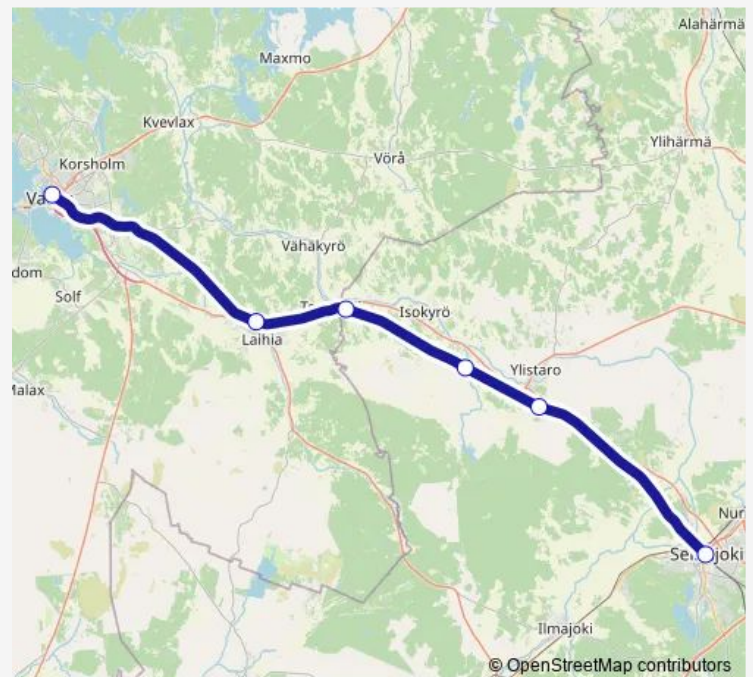

Thursday 08:37

Friday 08:37

Saturday —

Sunday —

Route info

Direction: Seinäjoki

Stops: 6

Trip Duration: 0 hour 50 min

■ S 55 — Seinäjoki - Vaasa

Direction

Seinäjoki — Vaasa

6 stops

[Open route schedule](#)

Seinäjoki

Ylistaro

Isokyrö