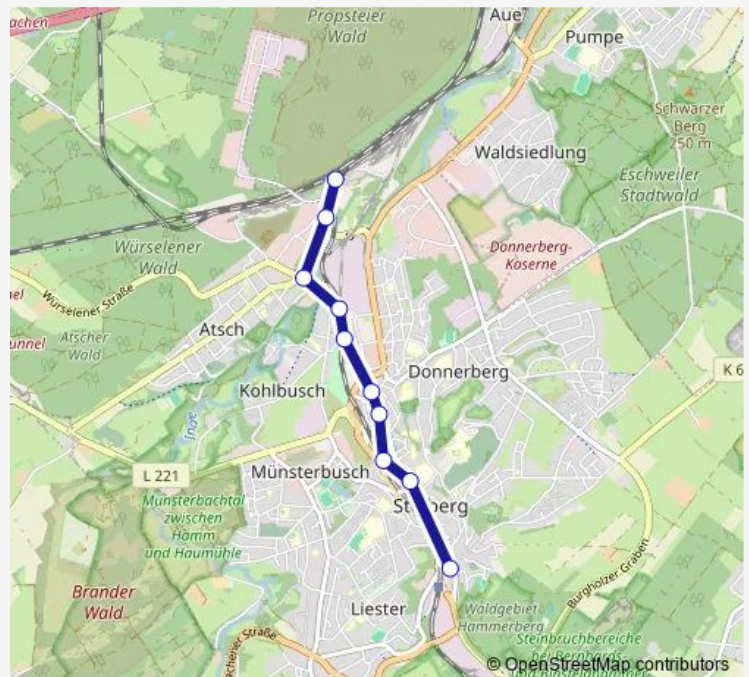

Stolberg, Atsch Schneidmühle (Bus)

Stolberg, Atsch Eisenbahnstraße

Stolberg, Mühlener Brücke

Stolberg, Salmstraße

Stolberg, Mühlener Bahnhof (Bus)

### Route schedule

Stolberg, Hauptbahnhof (Bus) — Stolberg, Mühlener Bahnhof (Bus)

Monday 20:07

Tuesday 20:07

Wednesday 20:07

Thursday 20:07

Friday 20:07

Saturday —

### Route info

Direction: Stolberg, Hauptbahnhof (Bus)

Stops: 9

Trip Duration: 0 hour 11 min

**Direction**

Stolberg, Altstadt (Bus) — Stolberg, Hauptbahnhof (Bus)

10 stops

[Open route schedule](#)

Stolberg, Altstadt (Bus)

Stolberg, Rosental

Stolberg, Mühlener Bahnhof (Bus)

Stolberg, Salmstraße

Stolberg, Mühlener Brücke

Stolberg, Atsch Eisenbahnstraße

Stolberg, Atsch Schneidmühle (Bus)

Stolberg, Atsch Dreieck