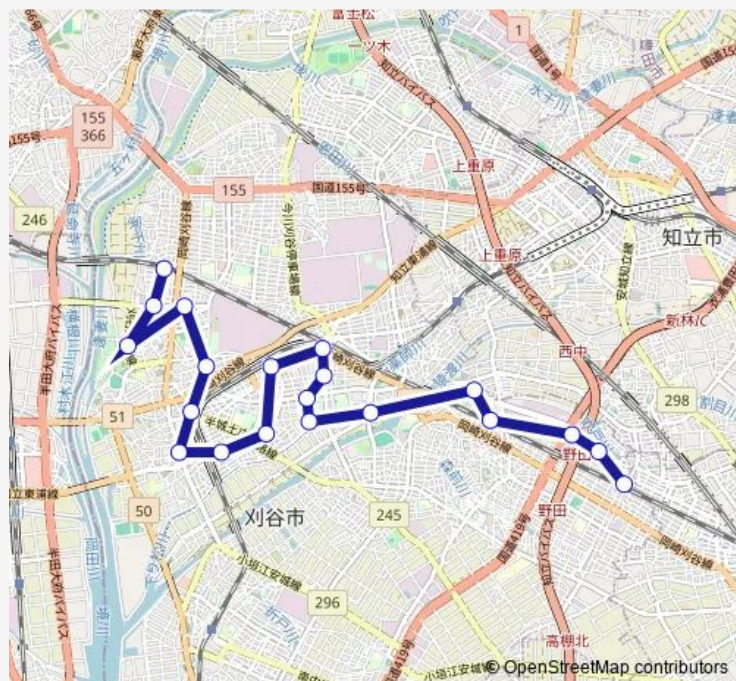

Route schedule

東刈谷駅北口 — 逢妻駅南口

Monday 06:50-18:00

Tuesday 06:50-18:00

Wednesday 06:50-18:00

Thursday 06:50-18:00

Friday 06:50-18:00

Saturday 06:50-18:00

Sunday 06:50-18:00

Route info

Direction: 東刈谷駅北口

Stops: 20

Trip Duration: 0 hour 55 min

かりまる 6東刈谷・逢妻線

Direction

逢妻駅南口 — 東刈谷駅北口

Monday 08:01-19:30

Tuesday 08:01-19:30

Wednesday 08:01-19:30

Thursday 08:01-19:30

Friday 08:01-19:30

Saturday 08:01-19:30

Sunday 08:01-19:30

Route info