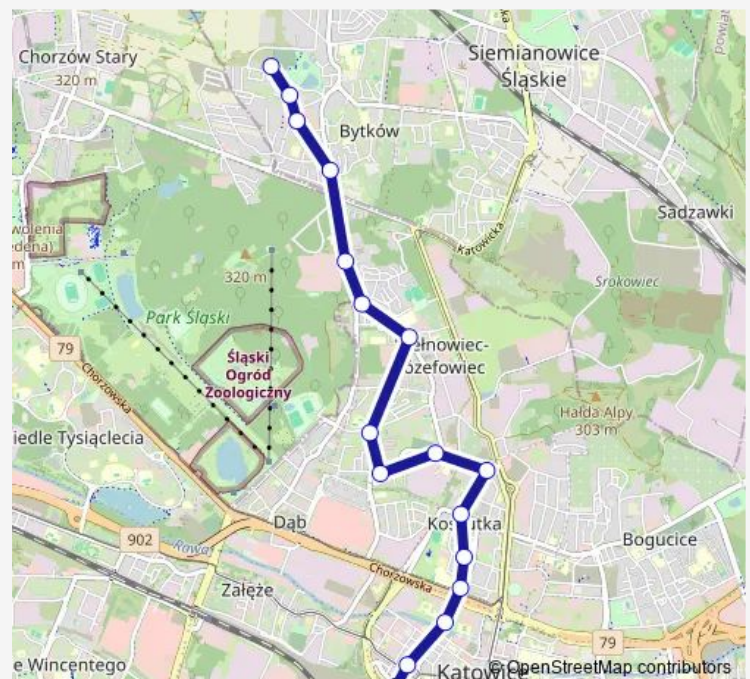

### Direction

Węzłowiec Pętla — Katowice Sądowa

17 stops

[Open route schedule](#)

Węzłowiec Pętla

Węzłowiec Jagiełły

Węzłowiec Centrum Handlowe

Bytków Osiedle Chemik

### Route schedule

Węzłowiec Pętla — Katowice Sądowa

Monday 17:16-23:16

Tuesday 17:16-23:16

Wednesday 17:16-23:16

Thursday 17:16-23:16

Friday 17:16-23:16

Saturday 23:11

### Route info

Direction: Węzłowiec Pętla

Stops: 17

Trip Duration: 0 hour 25 min

## Route schedule

Katowice Plac Wolności — Węzłowiec Pętla

Monday 04:13-05:23

Tuesday 04:13-06:13

Wednesday 04:13-06:13

Thursday 04:13-05:23

Friday 04:13-05:23

Saturday 06:13