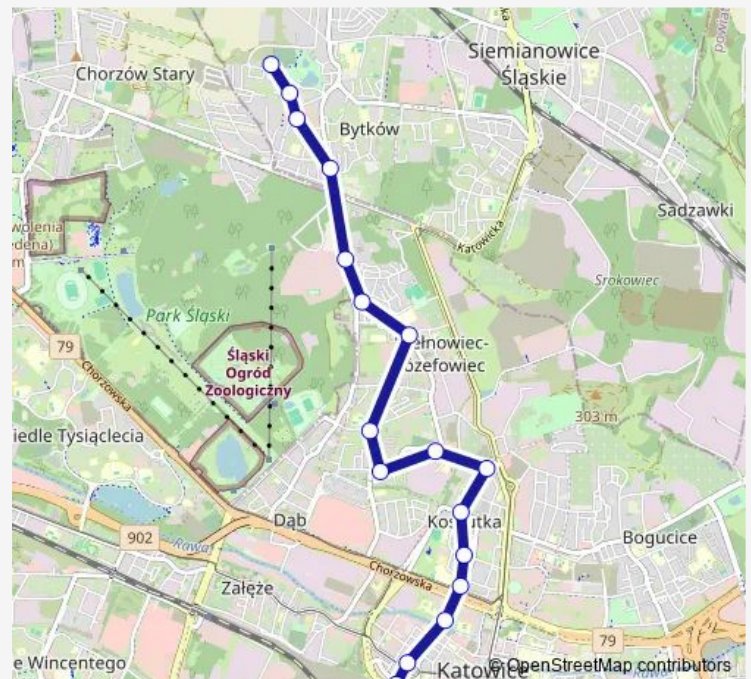

Węzłowiec Pętla — Katowice Sądowa

Monday 17:16-23:16

Tuesday 17:16-23:16

Wednesday 17:16-23:16

Thursday 17:16-23:16

Friday 17:16-23:16

Saturday 23:11

Sunday 23:11

Route info

Direction: Węzłowiec Pętla

Stops: 17

Trip Duration: 0 hour 25 min

Direction

Katowice Plac Wolności — Węzłowiec Pętla

15 stops

[Open route schedule](#)