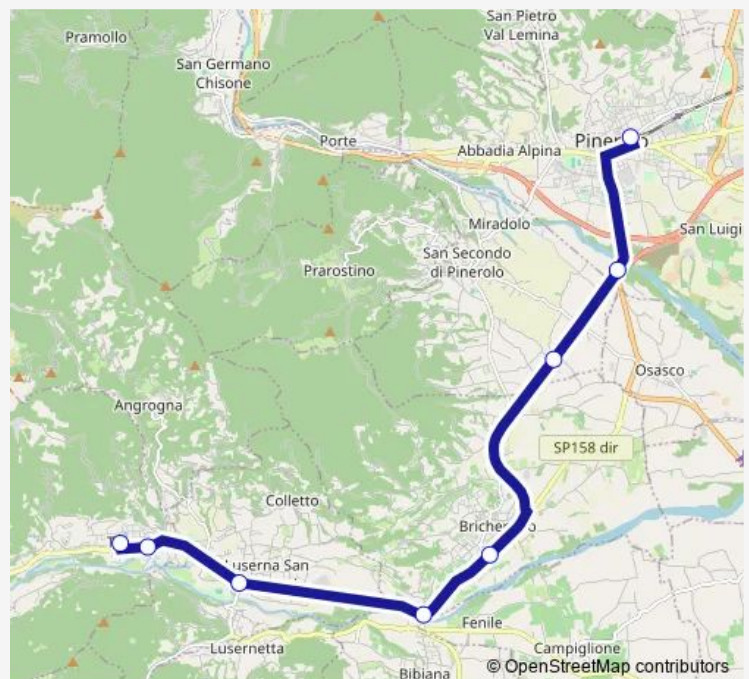

Ponte Bibiana - Incrocio SP 157 - SP 161

Bricherasio - Piazza Santa Maria - Scuole

SAN Secondo DI Pinerolo - Cantine

Ponte Chisone

Pinerolo - Stazione Ferroviaria

Pinerolo - Stazione Olimpica - VIA XXV Aprile

Route schedule

Luserna SAN Giovanni - Cimitero — Pinerolo - Stazione Olimpica - VIA XXV Aprile

Monday	07:22
Tuesday	07:22
Wednesday	07:22
Thursday	07:22
Friday	07:22
Saturday	07:22
Sunday	—

Route info

Direction: Luserna SAN Giovanni - Cimitero

Stops: 7

Trip Duration: 0 hour 23 min

296 — Torre Pellice-Luserna-Pinerolo

## Direction

Torre Pellice - Collegio Valdese — Pinerolo - Stazione Ferroviaria

8 stops

[Open route schedule](#)

Torre Pellice - Collegio Valdese

Torre Pellice - Corso Gramsci - Piazza Cavour

Airali - Piazza Partigiani - Istituto Buniva - Incrocio SP 161 - SP 162