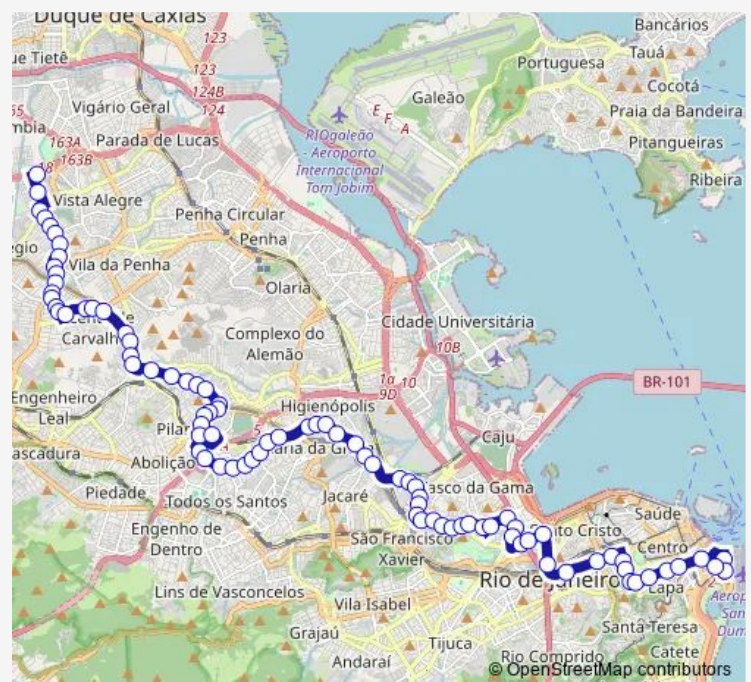

Geógrafo Milton Santos : Linhas Municipais via São Cristóvão

GRES Unidos da Tijuca : Pista Lateral

Comandante Garcia Pires : Sentido São Cristóvão / Linha Vermelha

Parada Praia Formosa

Estádio Figueira de Melo

### Route schedule

Terminal Churchill : Plataforma Sul — Ponto Final: Irajá : Praça Itala Fernandes

Monday	00:00
Tuesday	00:00
Wednesday	00:00
Thursday	00:00
Friday	00:00
Saturday	00:00
Sunday	06:30-21:40

### Route info

Direction: Terminal Churchill : Plataforma Sul

Stops: 99

Trip Duration: 1 hour 7 min

296 — Irajá - Castelo

Vinte e Cinco de Março

Centro de Tradições Nordestinas - Acesso Padre Cícero

Campo de São Cristóvão