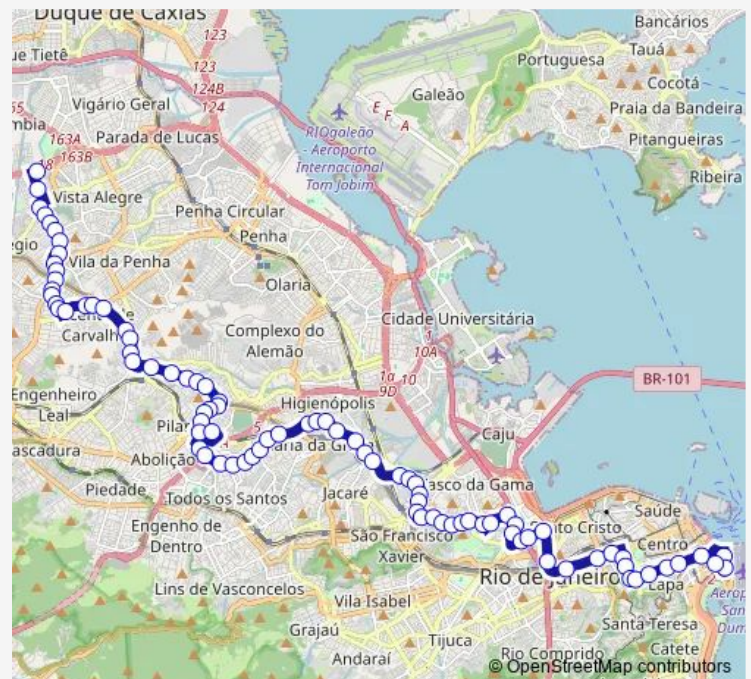

Geógrafo Milton Santos : Linhas Municipais via São Cristóvão

Gres Unidos da Tijuca : Pistal Lateral

Comandante Garcia Pires : Sentido São Cristóvão / Linha Vermelha

Parada Praia Formosa

Estádio Figueira de Melo

### Route schedule

Terminal Churchill : Plataforma Sul — Ponto Final: Irajá : Praça Itala Fernandes

Monday	00:00
Tuesday	00:00
Wednesday	00:00
Thursday	00:00
Friday	00:00
Saturday	00:00
Sunday	06:30-21:40

### Route info

Direction: Terminal Churchill : Plataforma Sul

Stops: 99

Trip Duration: 1 hour 21 min

296 — Irajá - Castelo

Vinte e Cinco de Março

Centro de Tradições Nordestinas - Acesso Padre Cícero

Campo de São Cristóvão