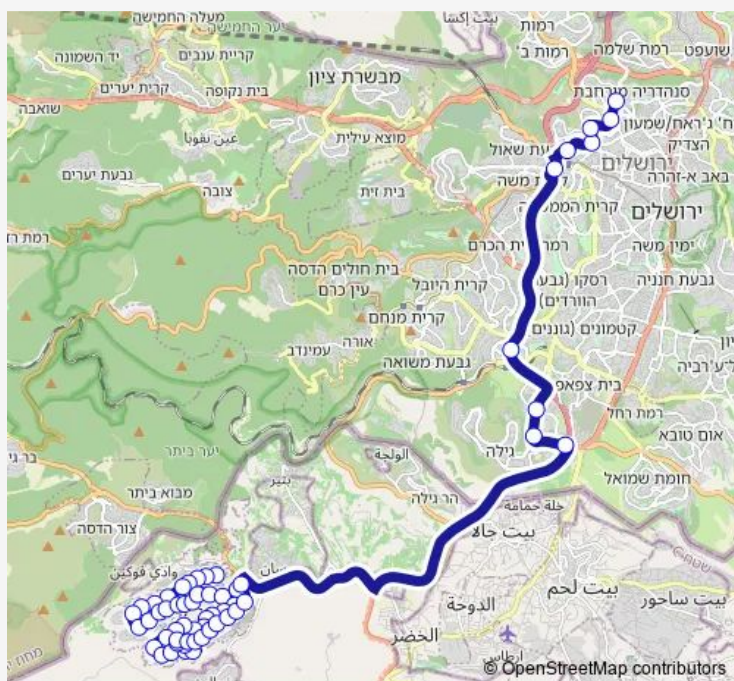

מעזריטש/חיי יצחק

מעזריטש/דרך הארי

האדמור' מרוז'ין/רבי עקיבא

Route schedule

קדושת לוי/שלום רב — הרטום/שדרות גולדה מאיר

Monday	05:00-05:40
Tuesday	05:00-05:40
Wednesday	05:00-05:40
Thursday	05:00-05:40
Friday	05:00-05:40
Saturday	—
Sunday	05:00-05:40

Route info

Direction: קדושת לוי/שלום רב

Stops: 56

Trip Duration: 0 hour 55 min

296 — קדושת לוי/שלום רב-ביתר עילית->הרטום/שדרות גולדה מאיר-ירושלים-10

רח'ין/ הטוב והמטיב

דברי חיים / התעוררות תשובה

דברי חיים/מעלות כתר תורה