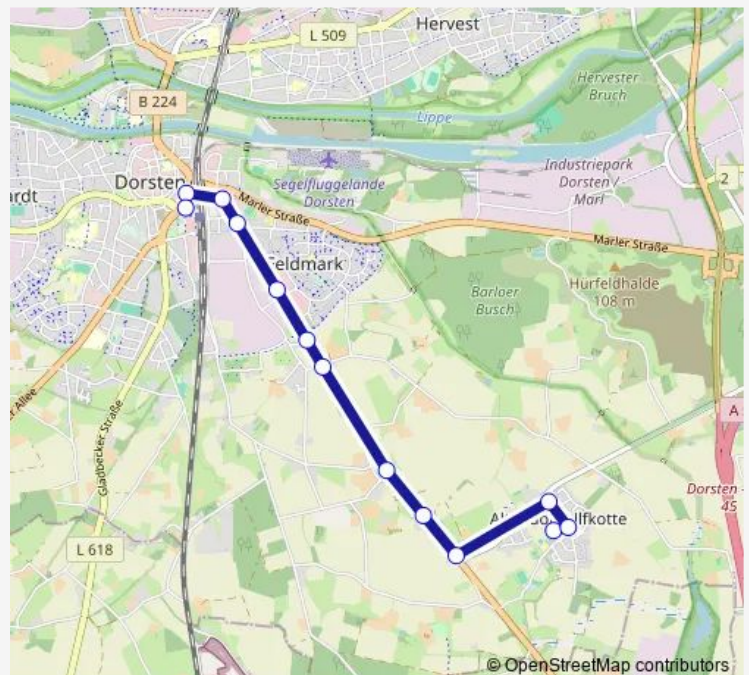

Dorsten Im Schlatt

Dorsten Im Erlenkamp

Dorsten Barbarastr

Dorsten Schölzbachbrücke

Dorsten Zum Alten Kreuz

Dorsten Lindenfelder Str.

Dorsten Bochumer Str.

Dorsten Willy-Brandt-Ring

Saturday 08:32-16:32

Sunday —

Route info

Direction: Dorsten Im Päsken

Stops: 13

Trip Duration: 0 hour 13 min

Direction

Dorsten ZOB Dorsten — Dorsten Im Päsken

13 stops

[Open route schedule](#)

Dorsten ZOB Dorsten

Dorsten Willy-Brandt-Ring

Dorsten Bochumer Str.

Dorsten Lindenfelder Str.

Dorsten Zum Alten Kreuz

Dorsten Schölzbachbrücke

Dorsten Barbarastr

Dorsten Im Erenkamp

Dorsten Im Schlatt

DOR Bochumer-/Altendorfer Str.

Dorsten Am Ehrenmal

Dorsten Gräwingheide

Dorsten Im Päsken

Route schedule