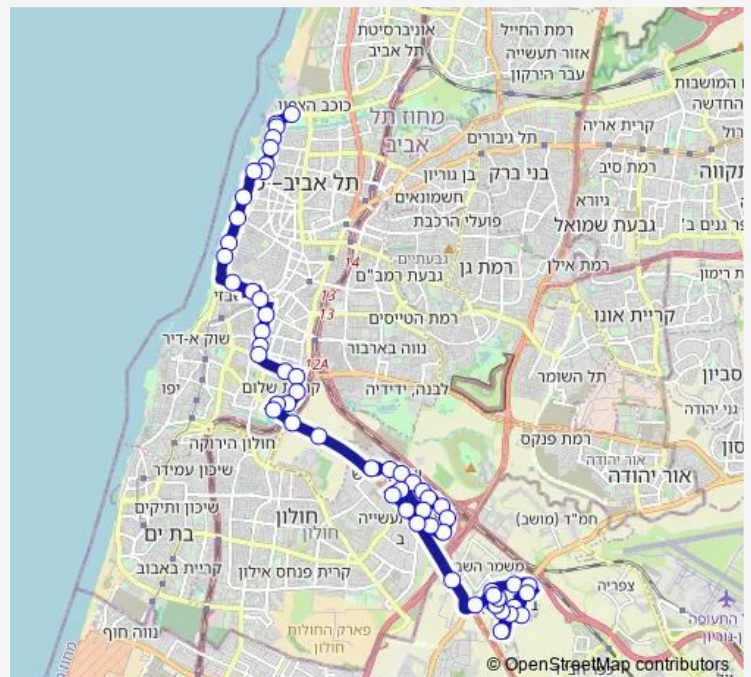

דיזנגוף/בן יהודה

בן יהודה/ירמיהו

בן יהודה/שדרות נורדאו

בן יהודה/ל'בוטינסקי

ארלוזורוב/בן יהודה

אליעזר פרי/ארלוזורוב

חוף גורדון

חוף בוגרשוב/טיילת

חוף ירושלים

'חוף בנה ביץ'

יצחק אלחנן/הכרמל

מגדל שלום/אחד העם

נחלת בנימין/לילנבלום

העלייה/מטלון

העלייה/פלורנטין

שוק/בר יוחאי

Thursday —

Friday 00:00-02:00

Saturday —

Sunday 00:00-02:00

Route info

Direction: מסוף רדינג/רציפים

Stops: 56

Trip Duration: 1 hour 3 min

296 — מנחם בגין/מחסן חברת חשמל-בית דגן->מסוף רדינג/הורדה-תל אביב יפו-1# BusMaps

קופ"ח כללית/שד' ישראל גורי

שד' ישראל גורי/דיק

שד' ישראל גורי/גיתית

קריית שלום/דרך בן צבי

צומת חולון

בית ספר מקווה ישראל/44

המכתש/דרך השבעה