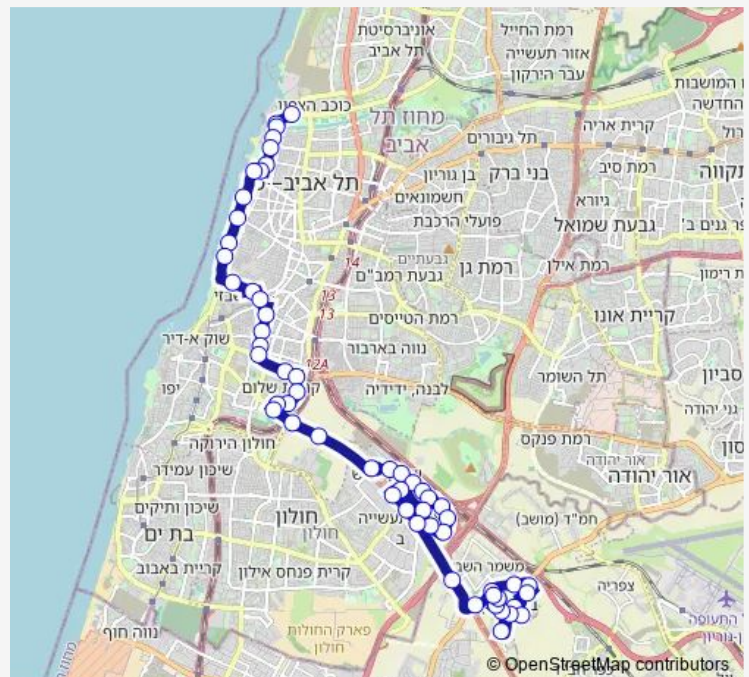

דיזנגוף/בן יהודה

בן יהודה/ירמיהו

בן יהודה/שדרות נורדאו

בן יהודה/ל'בוטינסקי

ארלוזורוב/בן יהודה

אליעזר פרי/ארלוזורוב

חוף גורדון

חוף בוגרשוב/טיילת

חוף ירושלים

'חוף בנה ביץ'

יצחק אלחנן/הכרמל

מגדל שלום/אחד העם

נחלת בנימין/לילנבלום

העלייה/מטלון

העלייה/פלורנטין

שוק/בר יוחאי

Thursday —

Friday 00:00-02:00

Saturday —

Sunday 00:00-02:00

Route info

Direction: מסוף רדינג/רציפים

Stops: 56

Trip Duration: 1 hour 3 min

296 — מנחם בגין/מחסן חברת חשמל-בית דגן->מסוף רדינג/הורדה-תל אביב יפו-1# BusMaps

קופ"ח כללית/שד' ישראל גורי

שד' ישראל גורי/דיק

שד' ישראל גורי/גיתית

קריית שלום/דרך בן צבי

צומת חולון

בית ספר מקווה ישראל/44

המכתש/דרך השבעה