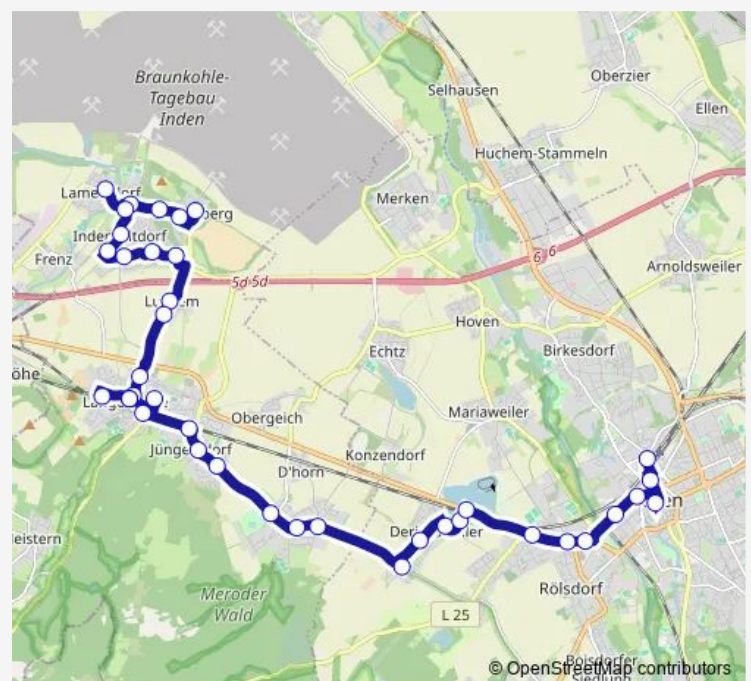

Local Bus Service 296 Düren - Schlich - Langerwehe- Inden/Altdorf - Lamersdorf - Lucherberg / Frenz

[Go to website](#)

Direction

Langerwehe, D'horn — Langerwehe, Bahnhof (Bus)

10 stops

[Open route schedule](#)

Langerwehe, Kirche

Langerwehe, Bahnhof (Bus)

Route schedule

Langerwehe, D'horn — Langerwehe, Bahnhof (Bus)

Monday	06:46
Tuesday	06:46
Wednesday	06:46
Thursday	06:46
Friday	06:46
Saturday	—
Sunday	—

Route info

Direction: Langerwehe, D'horn

Stops: 10

Trip Duration: 0 hour 13 min

Direction

Inden, Frenz Kirche — Düren, Bahnhof / ZOB (Bus)

36 stops

[Open route schedule](#)

Inden, Frenz Kirche

Inden, Lamersdorf Markt

Inden, Inden/Altdorf Rathaus

Inden, Inden/Altdorf Hauptstraße

Inden, Inden/Altdorf Alter Markt

Inden, Inden/Altdorf Indener Straße

Inden, Inden/Altdorf Pierer Straße

Inden, Inden/Altdorf An der Waagmühle