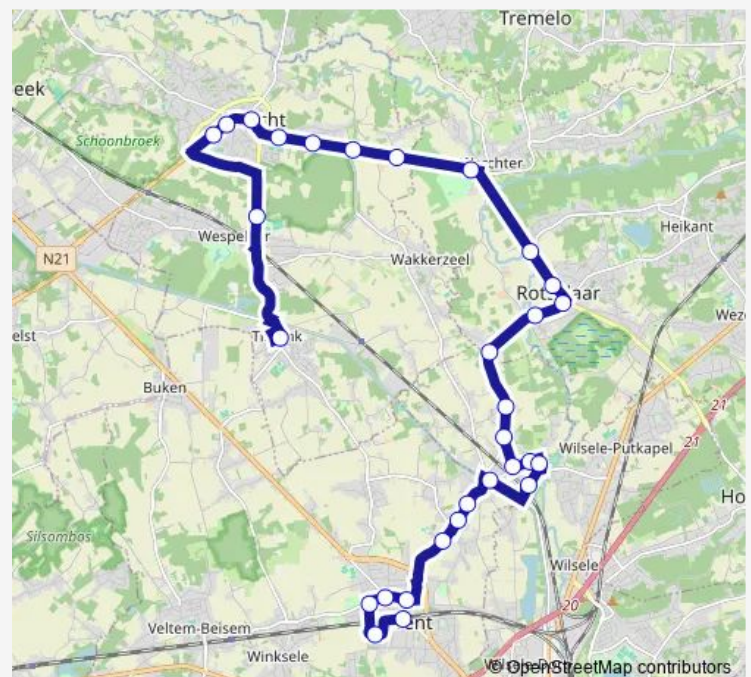

Wijgmaal Sint-Hadrianuskerk

Wijgmaal Sportcentrum

Wijgmaal Station

Route schedule

Tildonk Sint-Angela — Herent Station

Monday 15:42-16:42

Tuesday 15:42-16:42

Wednesday 12:10

Thursday 15:42-16:42

Friday 15:42-15:45

Saturday —

Sunday —

Route info

Direction: Tildonk Sint-Angela

Stops: 30

Trip Duration: 0 hour 48 min

296 — Tildonk - Haacht - Rotselaar - Wijgmaal - Herent

Wijgmaal Vaartbrug

Herent Wijgmaalsestwg

Herent Karrestraat

Herent Provijnstraat

Herent De Wildeman

Herent Dorp

Herent Den Bremt

Herent Den Bremt

Herent Dorp

Herent De Wildeman

Herent Provijnstraat

Herent Karrestraat

Herent Wijnmaalsestweg

Wijnmaal Vaartbrug

Wijnmaal Station