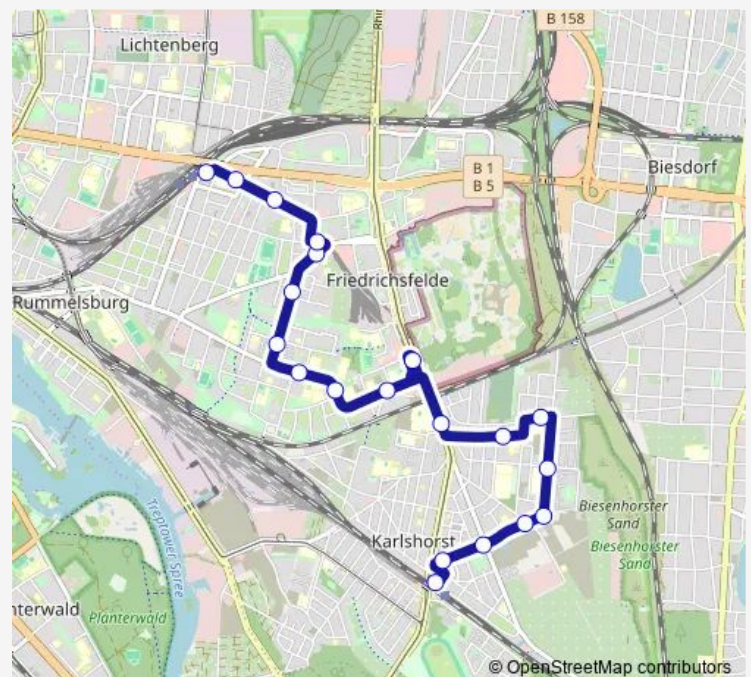

S Karlshorst (Berlin)

Route schedule

U Tierpark (Berlin) — S Karlshorst (Berlin)

Monday 04:49-06:37

Tuesday 04:49-06:37

Wednesday 04:49-06:37

Thursday 04:49-06:37

Friday 04:49-06:37

Saturday —

Sunday —

Route info

Direction: U Tierpark (Berlin)

Stops: 11

Trip Duration: 0 hour 11 min

Direction

S Karlshorst (Berlin) — U Friedrichsfelde (Berlin)

17 stops

[Open route schedule](#)

S Karlshorst (Berlin)

Rheinsteinstr. (Berlin)

Waldowallee (Berlin)

Köpenicker Allee (Berlin)

Museum Karlshorst (Berlin)

Rheinpfalzallee (Berlin)

Thursday 20:44-00:24⁺¹

Friday 20:44-00:24⁺¹

Saturday 05:37-00:24⁺¹

Sunday 20:44-00:24⁺¹

Route info

Direction: S Karlshorst (Berlin)

Stops: 17

Trip Duration: 0 hour 20 min