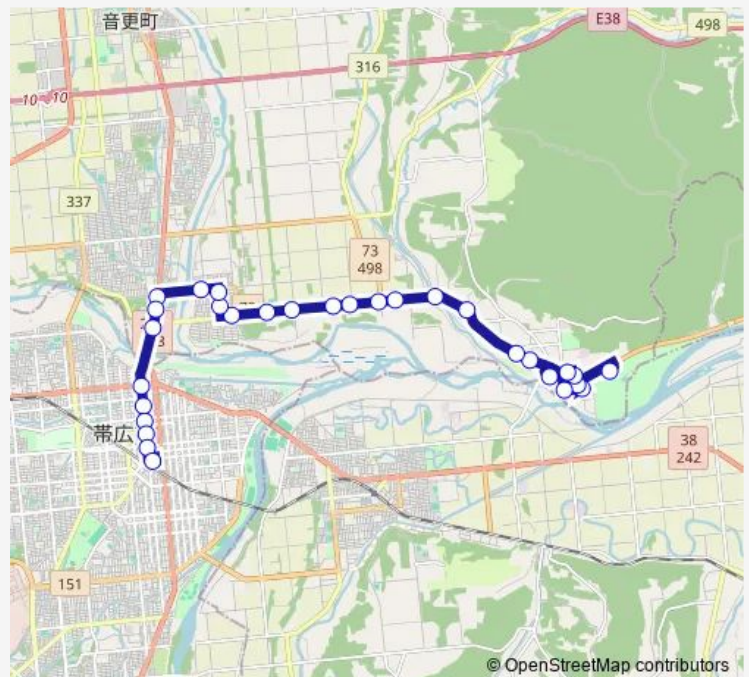

Thursday 07:11-18:11

Friday 07:11-18:11

Saturday 08:50-18:11

Sunday 08:50-18:11

Route info

Direction: 帯広駅バスターミナル

Stops: 31

Trip Duration: 0 hour 38 min

笹井ホテル

ホテル大平原

十勝川温泉南

エコロジーパーク

Direction

エコロジーパーク — 帯広駅バスターミナル

30 stops

[Open route schedule](#)

Saturday 07:52-18:52

Sunday 07:52-18:52

Route info

Direction: エコロジーパーク

Stops: 30

Trip Duration: 0 hour 43 min

西2条4丁目

西2条6丁目