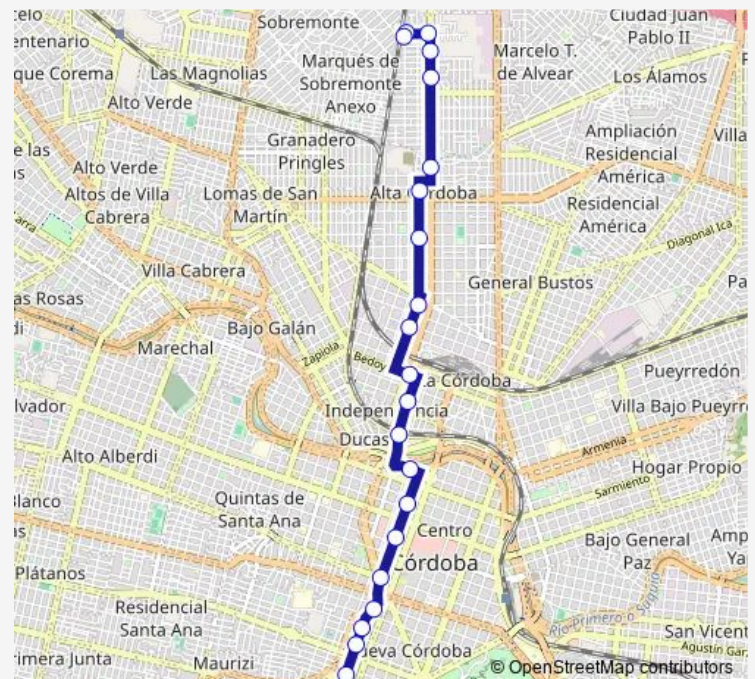

Direction

Nicolás Avellaneda 4532 — Avenida Vélez Sarsfield 1419

23 stops

[Open route schedule](#)

Nicolás Avellaneda 4532

De Los Santos 779

Mariano Fragueiro 4421

Mariano Fragueiro 4035

Avenida Vélez Sarsfield 886

Route schedule

Nicolás Avellaneda 4532 — Avenida Vélez Sarsfield 1419

Monday 06:37-22:45

Tuesday 06:37-22:45

Wednesday 06:37-22:45

Thursday 06:37-22:45

Friday 06:37-22:45

Saturday 08:20-18:45

Sunday —

Route info

Direction: Nicolás Avellaneda 4532

Stops: 23

Trip Duration: 0 hour 17 min

Avenida Vélez Sarsfield 1170

Avenida Vélez Sarsfield 1419

Direction

Belgrano 1451 — Nicolás Avellaneda 4549

22 stops

[Open route schedule](#)

Belgrano 1451

Belgrano 1168

Belgrano 874

Belgrano 724