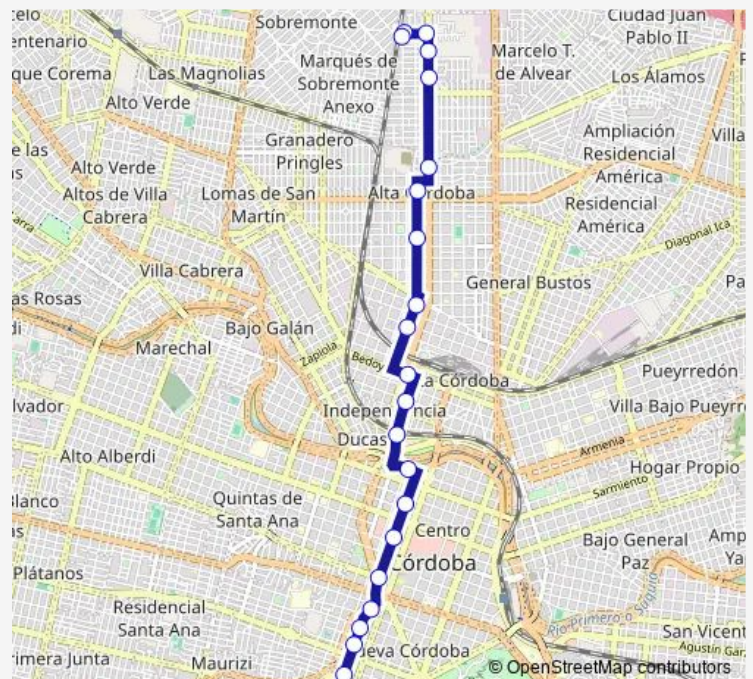

### Direction

Nicolás Avellaneda 4532 — Avenida Vélez Sarsfield 1419

23 stops

[Open route schedule](#)

Nicolás Avellaneda 4532

De Los Santos 779

Mariano Fragueiro 4421

Mariano Fragueiro 4035

### Route schedule

Nicolás Avellaneda 4532 — Avenida Vélez Sarsfield 1419

Monday 06:37-22:45

Tuesday 06:37-22:45

Wednesday 06:37-22:45

Thursday 06:37-22:45

Friday 06:37-22:45

Saturday 08:20-18:45

### Route info

Direction: Nicolás Avellaneda 4532

Stops: 23

Trip Duration: 0 hour 17 min

Avenida Vélez Sarsfield 1170

Avenida Vélez Sarsfield 1419