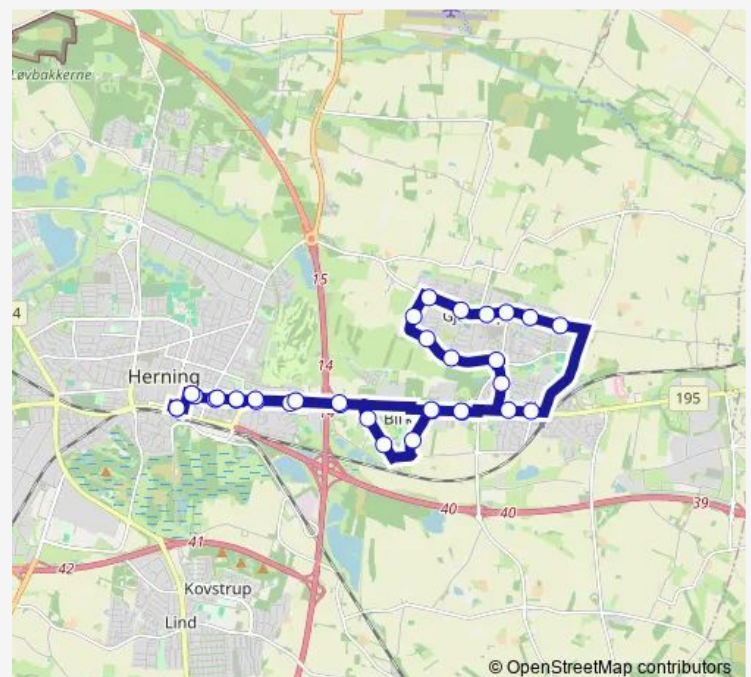

Nygårdparken/Tolstedvej (Herning Kom)

Sønderkær/Tolstedvej (Herning Kom)

Gjellerup/Klokkekildevej (Herning Kom)

Kirkebyvej (Herning Kom)

Virkelyst (Herning Kom)

Ny Gjellerupvej/Virkelyst (Herning Kom)

### Route schedule

Herning Station — Herning Station

Monday	—
Tuesday	24:50-02:50 <sup>+1</sup>
Wednesday	03:50-04:50
Thursday	03:50
Friday	03:50-02:50 <sup>+1</sup>
Saturday	03:50-02:50 <sup>+1</sup>
Sunday	03:50

### Route info

Direction: Herning Station

Stops: 34

Trip Duration: 0 hour 35 min

■ 2N

Vestertorp (Herning Kom)

Nørretorp (Herning Kom)

Agerskovvej/Hammerum Hovedgade (Herning Kom)