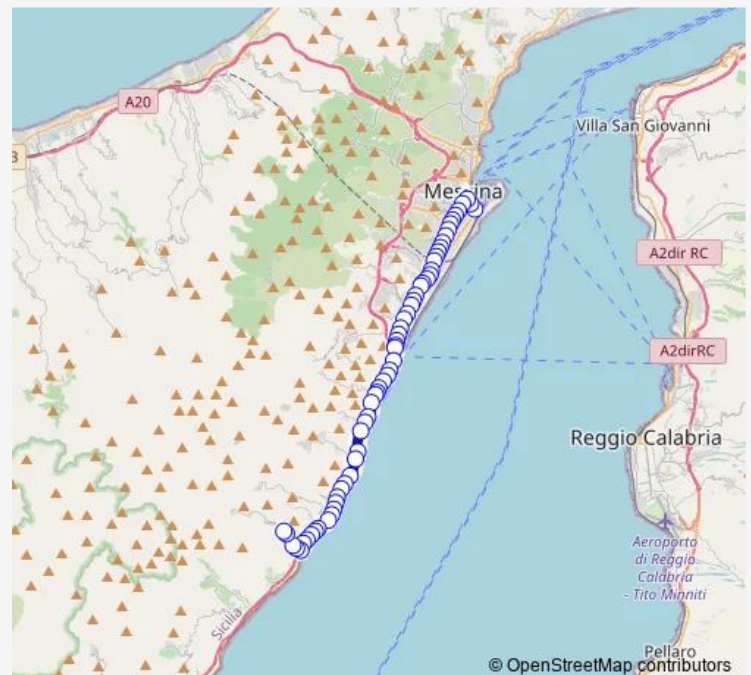

Bus 2N Giampilieri Sup. - Notturno

[Go to website](#)

Direction

Cavallotti — Giampilieri Sup., Capolinea

61 stops

[Open route schedule](#)

Cavallotti

Via I Settembre, Palazzo Ina

Via I Settembre, Arcivescovado

Via Cesare Battisti, Universita

Via C. Battisti, Largo Seggiola

Via C. Battisti, S. Antonio

Via C. Battisti, quartiere Avignone

Mercato Zaera

Via Catania, Colle Reale

Via Catania, Scuola Pirandello

Gran Camposanto

Via Catania, S. Cosimo

Provinciale

Provinciale, Palazzo Palano

Carcere di Gazzi

Stadio Celeste

Via Taormina, Policlinico

Via Taormina, Caserma Ainis

Minissale

Ss114, Vico Cottone

Contesse, Ss114 Km 3,800

Route schedule

Cavallotti — Giampilieri Sup., Capolinea

Monday	22:00-02:45⁺¹
Tuesday	22:00-02:45⁺¹
Wednesday	22:00-02:45⁺¹
Thursday	22:00-02:45⁺¹
Friday	22:00-02:45⁺¹
Saturday	22:00-02:45⁺¹
Sunday	22:00-02:45⁺¹

Route info

Direction: Cavallotti

Stops: 61

Trip Duration: 0 hour 35 min

■ 2N — Giampilieri Sup. - Notturno

BusMaps