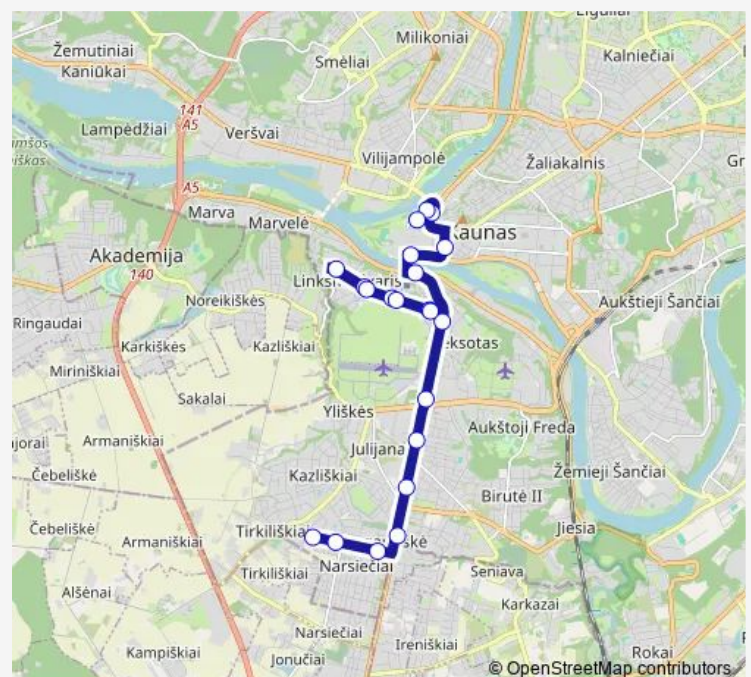

### Route schedule

Kauno pilis — Technikumo g.

Monday

—

Tuesday

—

Wednesday

—

### Route info

Direction: Kauno pilis

Stops: 20

Trip Duration: 0 hour 28 min

31A — Technikumo g. - S. Dariaus ir S. Girėno g. - Kauno pilis