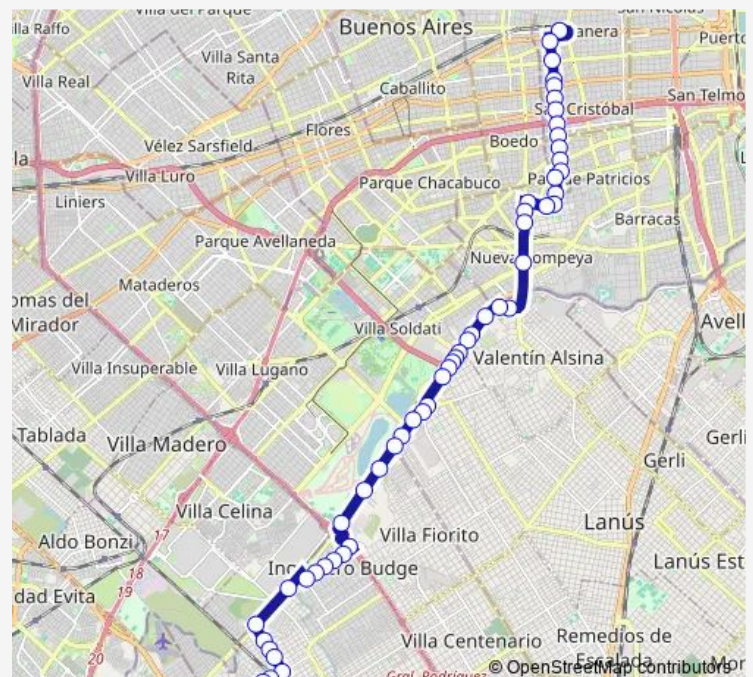

Camino DE LA Rivera SUD 418

Camino DE LA Rivera SUD 418

DE LA Rivera SUR - Carlos Pellegrini 208

DE LA Rivera SUR - Carlos Pellegrini

Route schedule

Avenida Olimpo 1712-1798 — 223 24 DE Noviembre

Monday 00:24-23:30

Tuesday 00:24-23:30

Wednesday 00:24-23:30

Thursday 00:24-23:30

Friday 00:24-23:30

Saturday 00:24-23:30

Sunday 00:24-23:30

Route info

Direction: Avenida Olimpo 1712-1798

Stops: 46

Trip Duration: 1 hour 0 min

31A — Jnamba031

DE LA Rivera SUR - Carlos Pellegrini

DE LA Rivera SUR - Carlos Pellegrini 2674

DE LA Rivera SUR - Carlos Pellegrini 2614

DE LA Rivera SUR - Carlos Pellegrini 2322

DE LA Rivera SUR - Carlos Pellegrini 4200

Carlos Pellegrini 80

Pasaje 4333-4355

1246 Saenz Av.

1112 Saenz Av.

830 ALMAFUERTE AV.

634 Almafuerde Av.

402 Almafuerde Av.