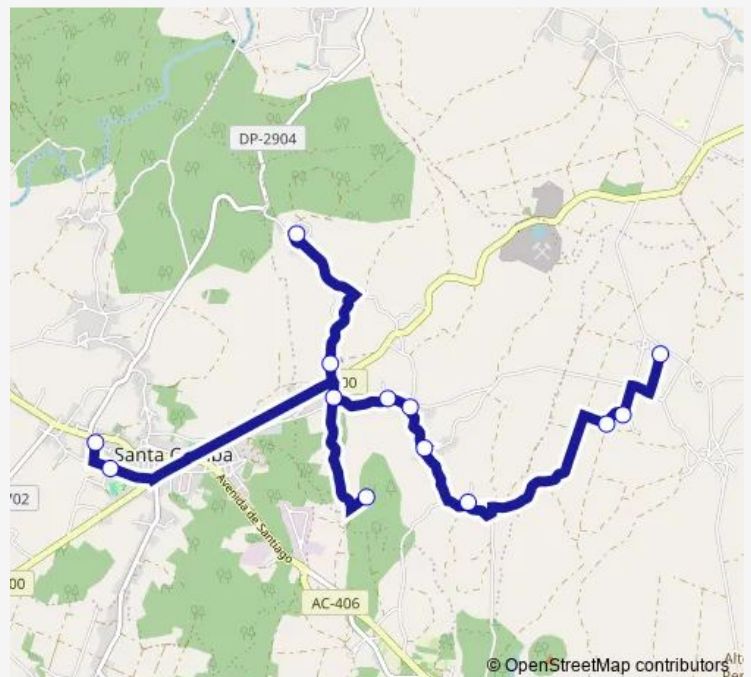

### Direction

Ares — IES Terra DE Xallas

13 stops

[Open route schedule](#)

- Ares
- As Abeleiras
- A Pedra Grande
- Bustelo
- Montouto
- O Cruceiro
- Ventorrillo
- A Bouza
- Mourelle 2
- Amarelle
- Mourelle 1
- Centro Saude Santa Comba
- IES Terra DE Xallas

### Route schedule

Ares — IES Terra DE Xallas

Monday	08:25-16:00
Tuesday	08:25
Wednesday	08:25
Thursday	08:25
Friday	08:25
Saturday	—
Sunday	—

### Route info

Direction: Ares

Stops: 13

Trip Duration: 0 hour 30 min

Xg804039 — IES Terra DE Xallas-Ares

## Direction

IES Terra DE Xallas — Ares

13 stops

[Open route schedule](#)

IES Terra DE Xallas

Centro Saude Santa Comba

Mourelle 1

Amarelle