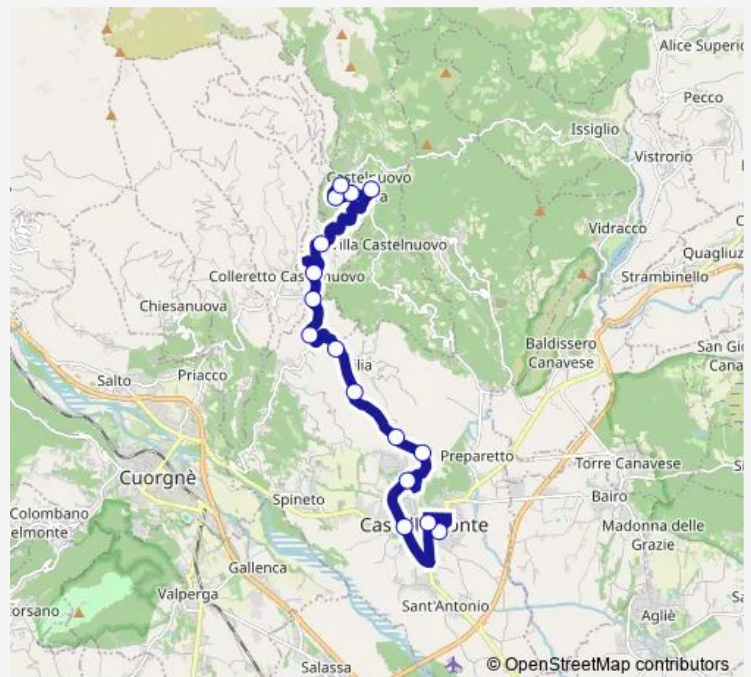

**Direction**

Fermata 22067 - Cascine Romano — Fermata 12416 - Castellamonte (ex Stazione)

12 stops

[Open route schedule](#)

- Fermata 22067 - Cascine Romano
- Fermata 22070 - Romano (Campo Sportivo)
- Fermata 22073 - Romano
- Fermata 22076 - Romano (bv. Cimitero)
- Fermata 12108 - Scarmagno (Campo Sportivo)
- Fermata 12105 - Scarmagno (str. provinciale 56)
- Fermata 25209 - San Martino
- Fermata 15206 - San Martino (bv. Vialfre')
- Fermata 15200 - Silva (Bivio)
- Fermata 15197 - Silva
- Fermata 12419 - Castellamonte (S.Grato/Botta)
- Fermata 12416 - Castellamonte (ex Stazione)

**Route schedule**

Fermata 22067 - Cascine Romano — Fermata 12416 - Castellamonte (ex Stazione)

Monday	07:30
Tuesday	07:30
Wednesday	07:30
Thursday	07:30
Friday	07:30
Saturday	—
Sunday	—

**Route info**

Direction: Fermata 22067 - Cascine Romano

Stops: 12

Trip Duration: 0 hour 30 min