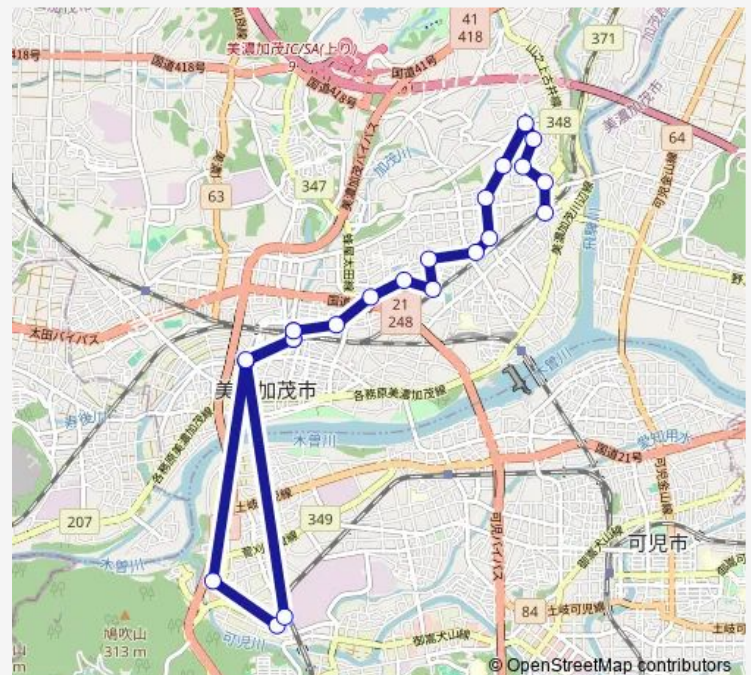

### Direction

古井駅 — 美濃太田駅北口

23 stops

[Open route schedule](#)

- 古井駅
- 天狗山下
- 森山団地
- 森山団地北
- サンスポーツランド
- 美濃加茂高校
- 法務局北
- 本郷町 7 丁目
- 田畑西
- 下中
- 加茂高校北
- 加茂農林高校
- 田島町 3 丁目
- 田島町 1 丁目
- 美濃太田駅北口
- 美濃太田駅南口
- プラザちゅうたい
- 花木センター
- 可児とうのう病院
- 名鉄可児川駅
- プラザちゅうたい

### Route schedule

古井駅 — 美濃太田駅北口

Monday	08:05-19:15
Tuesday	08:05-19:15
Wednesday	08:05-19:15
Thursday	08:05-19:15
Friday	08:05-19:15
Saturday	08:05-19:15
Sunday	08:05-19:15

### Route info

Direction: 古井駅

Stops: 23

Trip Duration: 0 hour 53 min

あい愛バス古井駅 - 可児川駅線

美濃太田駅南口

美濃太田駅北口

## Direction

美濃太田駅北口 — 古井駅

23 stops

[Open route schedule](#)

美濃太田駅北口

美濃太田駅南口

プラザちゅうたい

花木センター