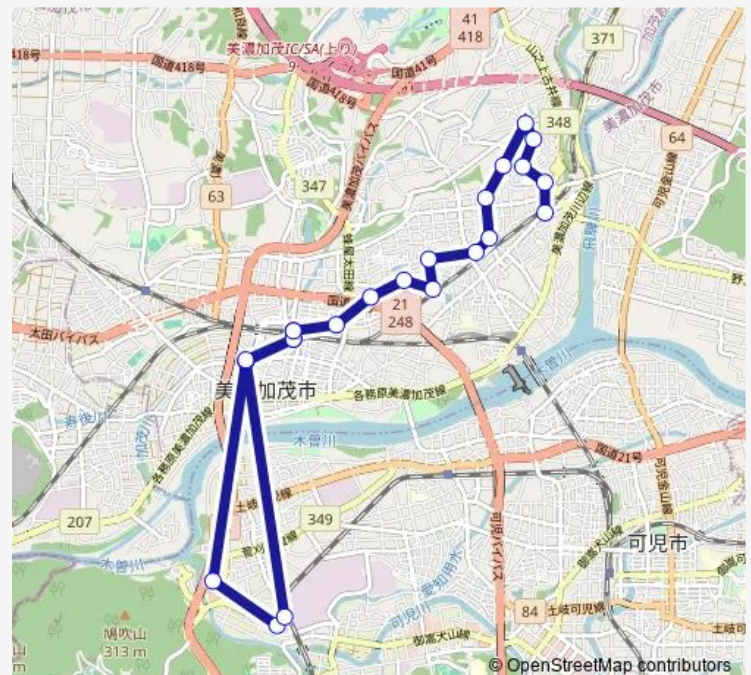

Direction

古井駅 — 美濃太田駅北口

23 stops

[Open route schedule](#)

- 古井駅
- 天狗山下
- 森山団地
- 森山団地北
- サンスポーツランド
- 美濃加茂高校
- 法務局北
- 本郷町 7 丁目
- 田畑西
- 下中
- 加茂高校北
- 加茂農林高校
- 田島町 3 丁目
- 田島町 1 丁目
- 美濃太田駅北口
- 美濃太田駅南口
- プラザちゅうたい
- 花木センター
- 可児とうのう病院
- 名鉄可児川駅
- プラザちゅうたい

Route schedule

古井駅 — 美濃太田駅北口

Monday	08:05-19:15
Tuesday	08:05-19:15
Wednesday	08:05-19:15
Thursday	08:05-19:15
Friday	08:05-19:15
Saturday	08:05-19:15
Sunday	08:05-19:15

Route info

Direction: 古井駅

Stops: 23

Trip Duration: 1 hour 0 min

美濃太田駅南口

美濃太田駅北口

Direction

美濃太田駅北口 — 古井駅

23 stops

[Open route schedule](#)

美濃太田駅北口

Monday 06:58-18:58

Tuesday 06:58-18:58

Wednesday 06:58-18:58

Thursday 06:58-18:58

Friday 06:58-18:58

Saturday 06:58-18:58

Sunday 06:58-18:58

Route info