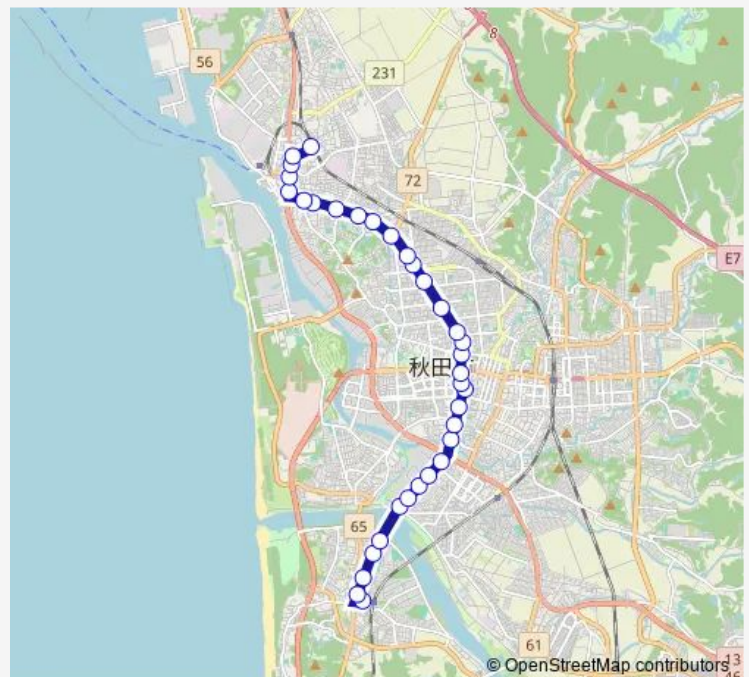

### Route schedule

西部サービスセンター — 土崎駅前

Monday 17:10

Tuesday 17:10

Wednesday 17:10

Thursday 17:10

Friday 17:10

Saturday —

### Route info

Direction: 西部サービスセンター

Stops: 34

Trip Duration: 0 hour 32 min

■ 新港線

秋田運輸支局入口

日産サテイト前

高野一区

## Route info

Direction: 飯島北

Stops: 38

Trip Duration: 0 hour 38 min

秋田中央郵便局前

山王二丁目

山王三丁目

旭北前