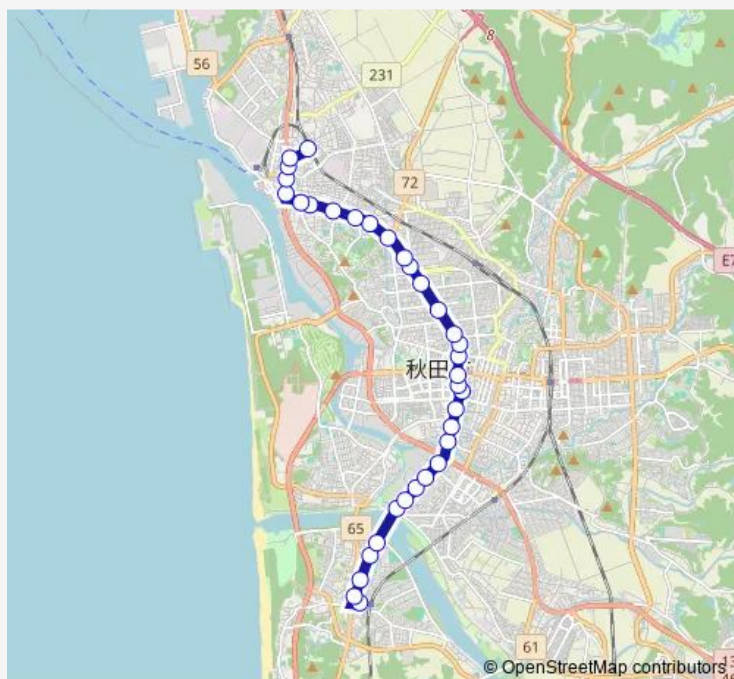

川元小川町

川元むつみ町

川元開和町

長崎屋バスターミナル

旭北前

山王三丁目

山王二丁目

秋田中央郵便局前

Thursday 17:10

Friday 17:10

Saturday —

Sunday —

Route info

Direction: 西部サービスセンター

Stops: 34

Trip Duration: 0 hour 32 min

■ 新港線

BusMaps

秋田運輸支局入口

日産サテイト前

高野一区

高野二区

護国神社裏参道

自衛隊入口（新国道側）

Trip Duration: 0 hour 38 min

秋田中央郵便局前

山王二丁目

山王三丁目

旭北前

長崎屋バスターミナル

川元開和町

川元むつみ町