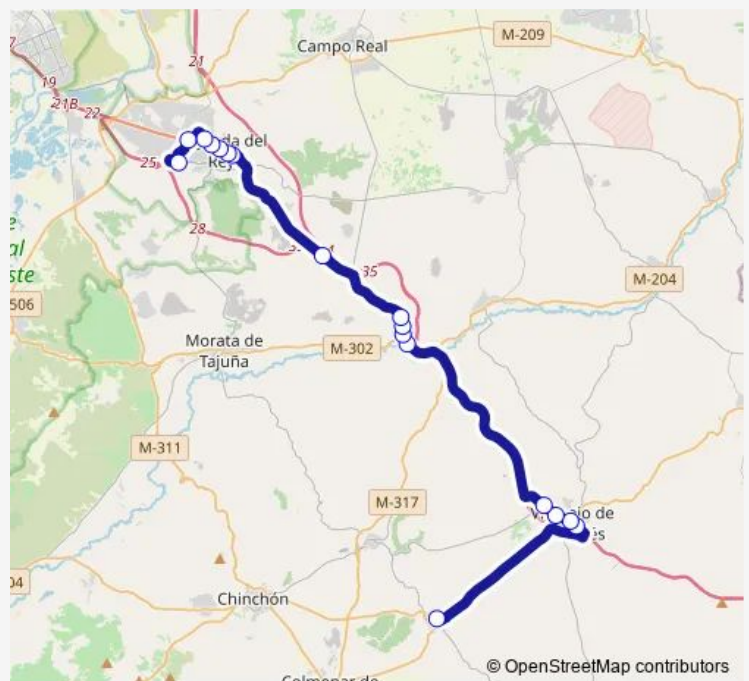

Real-Guardia Civil

Real-Zarza

Pza.Constitución-Juan DE LA Cierva

Ctra.Loeches-Zoco

Ctra.Loeches-Dr.Escribano Ortíz

Av.Ejército-Pol.Ind.San Sebastián

Ronda SUR-Hospital DEL Sureste

Route schedule

BELMONTE-PZA.VALENCIA — Ronda SUR-Hospital DEL Sureste

Monday	10:05-15:10
Tuesday	10:05-15:10
Wednesday	10:05-15:10
Thursday	10:05-15:10
Friday	10:05-15:10
Saturday	10:05-15:10
Sunday	10:05-15:10

Route info

Direction: BELMONTE-PZA.VALENCIA

Stops: 17

Trip Duration: 0 hour 49 min

350C — Arganda (Hospital) - Belmonte

Direction

Ronda SUR-Hospital DEL Sureste — BEL-MONTE-PZA.VALENCIA

18 stops

[Open route schedule](#)

Ronda SUR-Hospital DEL Sureste

Av.Ejército-Vereda DEL Melero

Av.Ejército-Pza.Bienvenida

Ctra.Loeches-Zoco

Ctra.Loeches-Dr.Escribano Ortíz

Av.Valencia-Pza.Progreso

Av.Valencia-Cementerio Viejo

Real-Av.Valencia