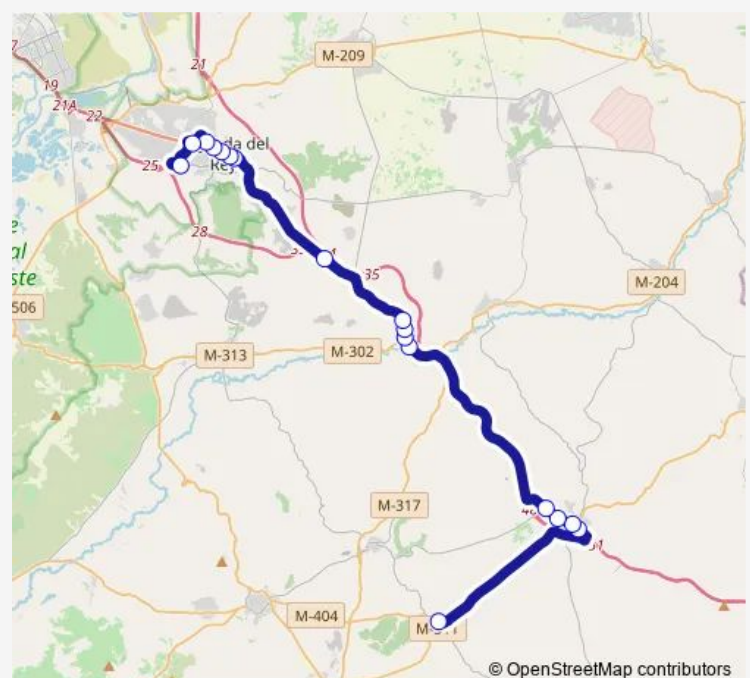

Real-Guardia Civil

Real-Zarza

Pza.Constitución-Juan DE LA Cierva

Ctra.Loeches-Zoco

Ctra.Loeches-Dr.Escribano Ortíz

Av.Ejército-Pol.Ind.San Sebastián

Ronda SUR-Hospital DEL Sureste

Route schedule

Belmonte-Pza.Valencia — Ronda SUR-Hospital DEL Sureste

Monday 11:05-16:10

Tuesday 11:05-16:10

Wednesday 11:05-16:10

Thursday 11:05-16:10

Friday 11:05-16:10

Saturday 11:05-16:10

Sunday 11:05-16:10

Route info

Direction: Belmonte-Pza.Valencia

Stops: 17

Trip Duration: 0 hour 49 min

350c — Arganda (Hospital) - Belmonte

Direction

Ronda SUR-Hospital DEL Sureste — Belmonte-Pza.Valencia

18 stops

[Open route schedule](#)

Ronda SUR-Hospital DEL Sureste

Av.Ejército-Vereda DEL Melero

Av.Ejército-Pza.Bienvenida

Ctra.Loeches-Zoco

Ctra.Loeches-Dr.Escribano Ortíz

Av.Valencia-Pza.Progreso

Av.Valencia-Cementerio Viejo