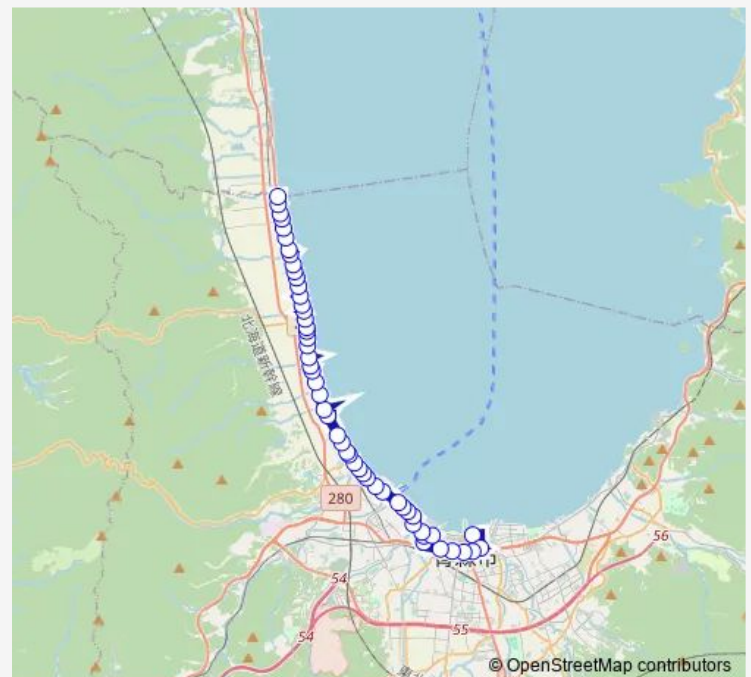

Saturday —

Sunday —

Route info

Direction: しあわせプラザ前

Stops: 52

Trip Duration: 0 hour 59 min

十三森

油川駅通り