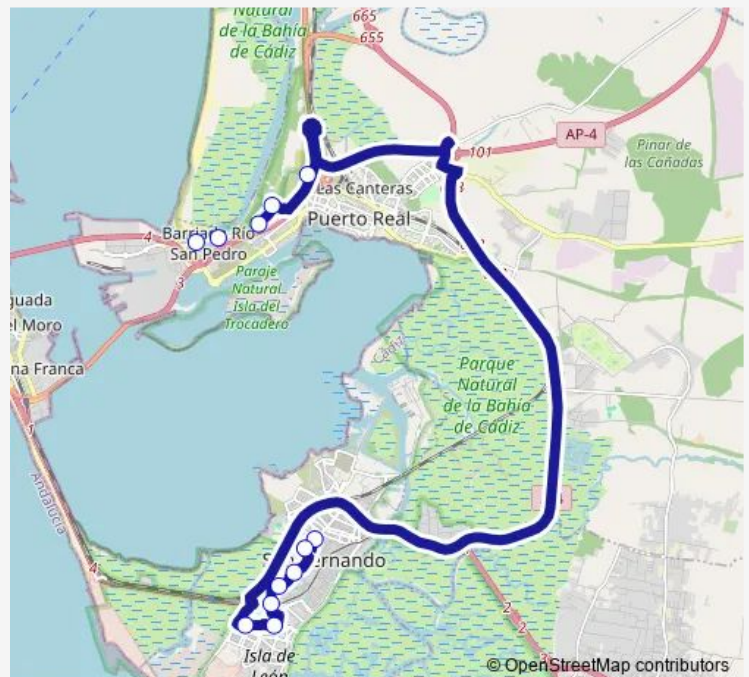

**Direction**

Reyes Católicos — Escuela Ingeniería (Interior)

12 stops

[Open route schedule](#)

Reyes Católicos

Parque Almirante Laulhé

Avda. Almirante León Herrero

Avda. Al-Andalus

Ponce De León

Avda. Constitución 1.978-Instituto

Avda. Constitución 1.978-Comisaría

Avda. Argentina-Edif. Bahía

Avda. Argentina-Instituto

Campus-C. Educación V

Campus-Ciencias V

Escuela Ingeniería (Interior)

Route schedule

Reyes Católicos — Escuela Ingeniería (Interior)

Monday 07:40-14:00

Tuesday 07:40-14:00

Wednesday 07:40-14:00

Thursday 07:40-14:00

Friday 07:40-14:00

Saturday —

Sunday —

Route info

Direction: Reyes Católicos

Stops: 12

Trip Duration: 0 hour 40 min

M-130 — San Fernando-Campus Universitario