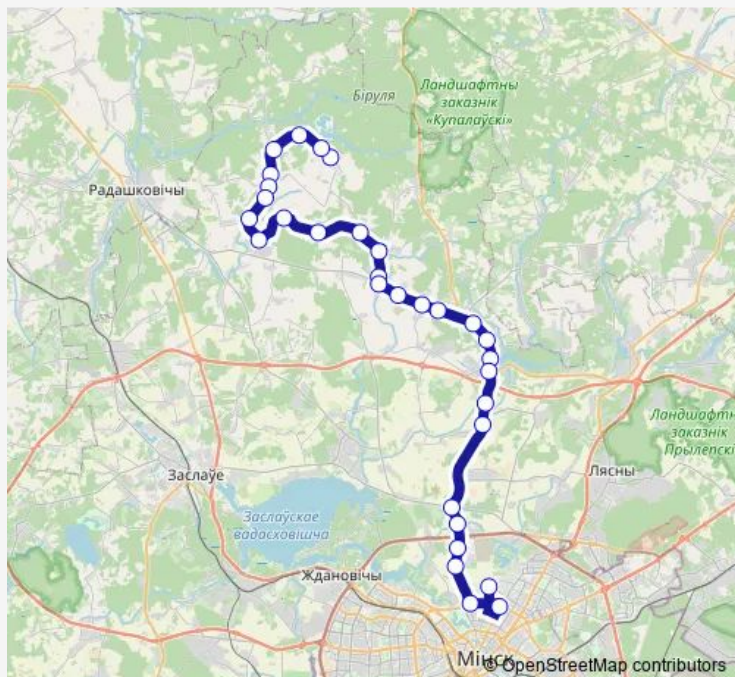

Паварот на Лускава

Паварот на Камсамолец

вадасховішча Вяча

Route schedule

Камянец — ДС Карастояной (высадка пассажиров)

Monday 09:35

Tuesday 09:35

Wednesday 09:35

Thursday 09:35

Friday 09:35-17:55

Saturday 09:35-17:55

Sunday 09:35-17:55

Route info

Direction: Камянец

Stops: 31

Trip Duration: 1 hour 46 min

■ 288 (Минск - Каменец)

BusMaps

Паварот на Вішнёўку

Паперня

Паварот на Рахманькі

Скрыжаванне

Якубовічы

Ириновская

Saturday 07:45-16:05

Sunday 07:45-16:05

Route info

Direction: ДС Карастояновой

Stops: 29

Trip Duration: 1 hour 42 min

Шэршуны

Курневічы