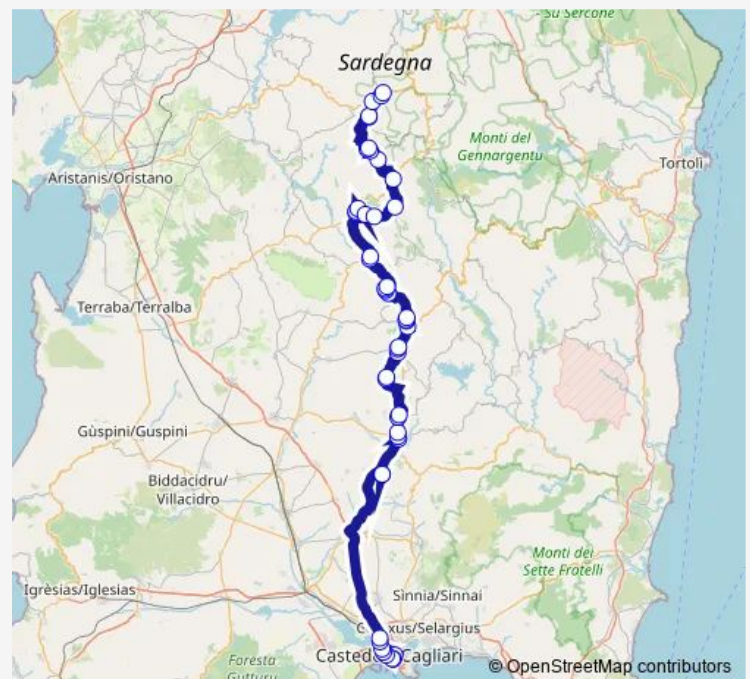

Cubeddu

Funtana Maore

Laconi Stazione

Laconi Corso Garibaldi 104

Laconi Corso Garibaldi Fr.Comune

Route schedule

Sorgono Stazione Arst — Laconi Corso Garibaldi Fr.Co-mune

Monday 11:33

Tuesday 11:33

Wednesday 11:33

Thursday 11:33

Friday 11:33

Saturday 11:33

Sunday —

Route info

Direction: Sorgono Stazione Arst

Stops: 17

Trip Duration: 0 hour 56 min

Direction

Sorgono Piazza Vittoria-Chiesa — Cagliari Piazza Repubblica-Staz. Metro

46 stops

[Open route schedule](#)

Sorgono Piazza Vittoria-Chiesa

Sorgono Ospedale SAN Camillo

SS 128 Ponte Tittiri

Atzara Bivio Samugheo

Atzara VIA Vittorio Emanuele Fr.27

Meana Sardo VIA Roma 155

Meana Sardo Piazza Maxia

Meana Sardo Caseificio

Meana Sardo Stazione

Cant. Ortuabis