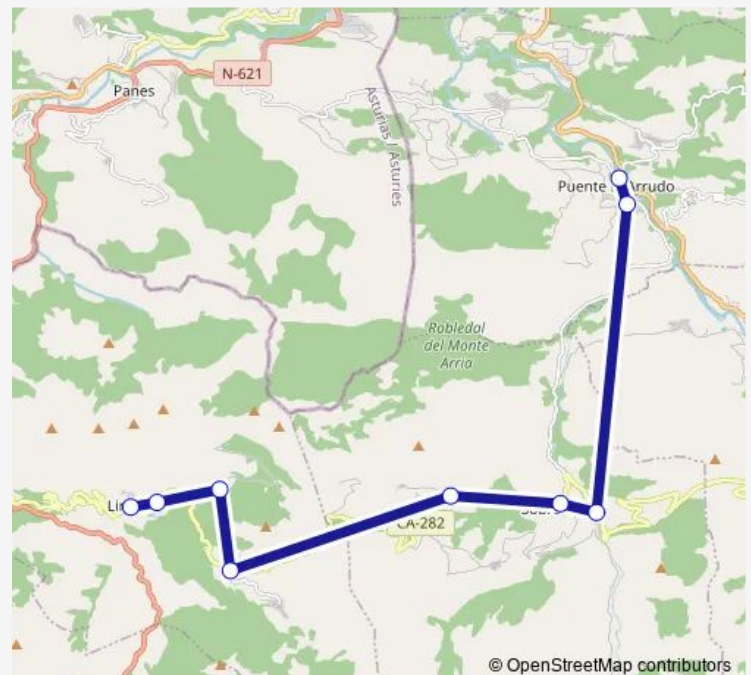

Direction

Linares Cruce (Linares) — Pte.Arrudo (Puente del Arrudo)

9 stops

[Open route schedule](#)

Linares Cruce (Linares)

Navedo (Navedo)

Roza (Roza)

Piñeres (Piñeres)

Tuesday 07:00

Wednesday 07:00

Thursday 07:00

Friday 07:00

Saturday —

Sunday —

Route info

Direction: Linares Cruce (Linares)

Stops: 9

Trip Duration: 0 hour 35 min

© OpenStreetMap contributors

Direction

Pte.Arrudo (Puente del Arrudo) — Linares Cruce (Linares)

9 stops

[Open route schedule](#)

Pte.Arrudo (Puente del Arrudo)

Route schedule

Pte.Arrudo (Puente del Arrudo) — Linares Cruce (Linares)

Monday 17:40

Tuesday 17:40

Wednesday 17:40

Thursday 17:40

Friday 17:40

Saturday —