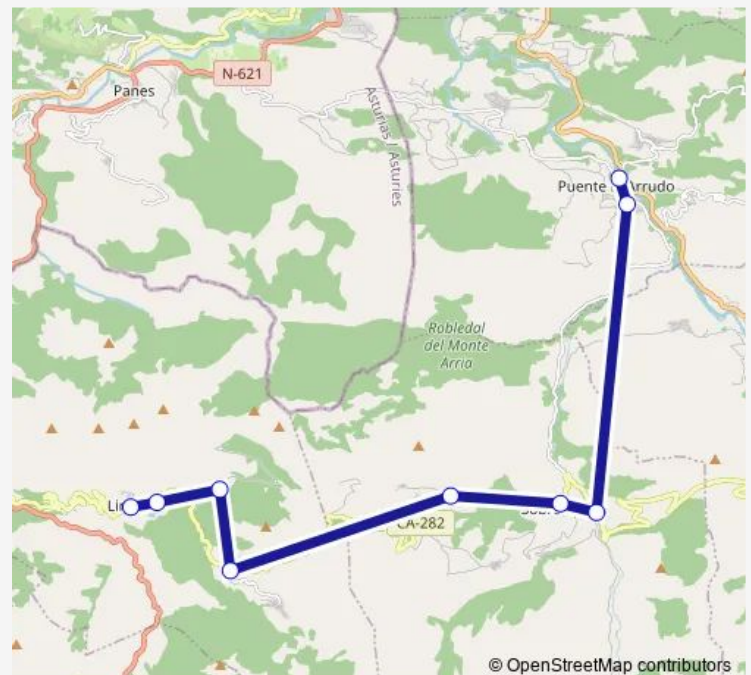

Direction

Linares Cruce (Linares) — Pte.Arrudo (Puente del Arrudo)

9 stops

[Open route schedule](#)

Linares Cruce (Linares)

Navedo (Navedo)

Roza (Roza)

Piñeres (Piñeres)

Tuesday 07:00

Wednesday 07:00

Thursday 07:00

Friday 07:00

Saturday —

Sunday —

Route info

Direction: Linares Cruce (Linares)

Stops: 9

Trip Duration: 0 hour 35 min

© OpenStreetMap contributors

Direction

Pte.Arrudo (Puente del Arrudo) — Linares Cruce (Linares)

9 stops

[Open route schedule](#)

Pte.Arrudo (Puente del Arrudo)

Route schedule

Pte.Arrudo (Puente del Arrudo) — Linares Cruce (Linares)

Monday 17:40

Tuesday 17:40

Wednesday 17:40

Thursday 17:40

Friday 17:40

Saturday —