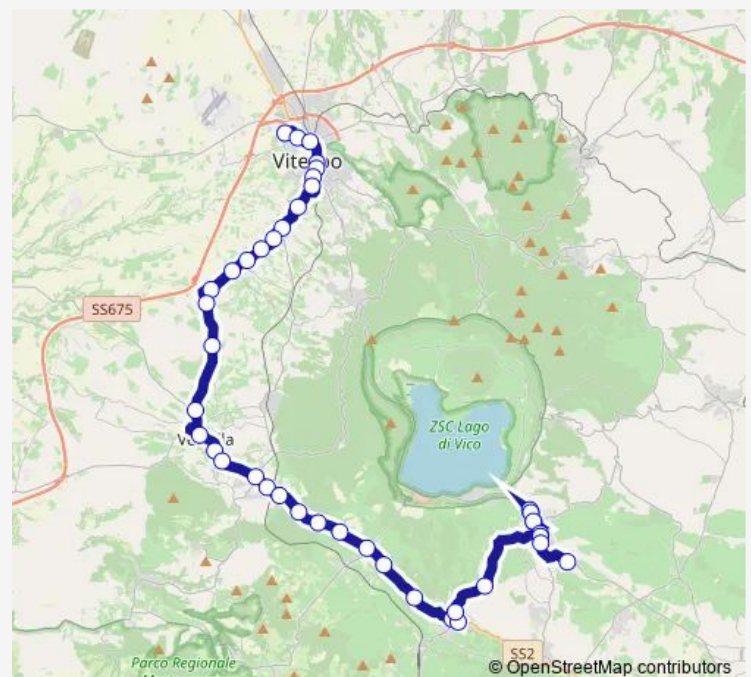

### Route schedule

VITERBO | Riello # f641 — Ronciglione | Deposito # f2547

Monday 08:35-12:25

Tuesday 08:35-12:25

Wednesday 08:35-12:25

Thursday 08:35-12:25

Friday 08:35-12:25

Saturday 08:00-12:20

### Route info

Direction: VITERBO | Riello # f641

Stops: 42

Trip Duration: 1 hour 5 min

Viterbo - Ronciglione (Comune) # Ro740d

BusMaps

Vetralla | Stazione FS # f1578

Vetralla | Botte # f1579