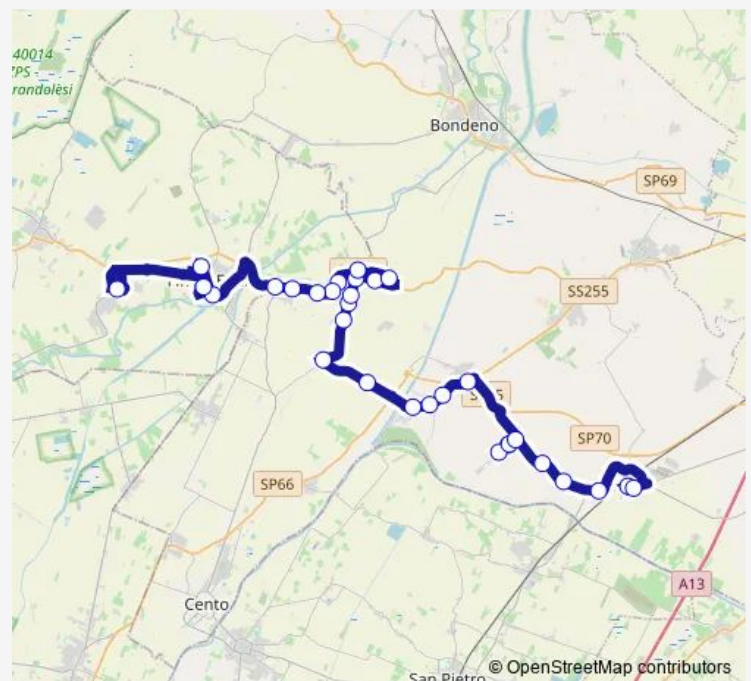

VIA Maestra Grande 26

VIA Monsignore DI Sopra

Pilastrello

Buonacompra

DUE Pioppi

Sant'Agostino

**Route schedule**

Finale Emilia Autostazione — Sant'Agostino

Monday 06:30

Tuesday 06:30

Wednesday 06:30

Thursday 06:30

Friday 06:30

Saturday 06:30

Sunday —

**Route info**

Direction: Finale Emilia Autostazione

Stops: 16

Trip Duration: 0 hour 31 min

361 — Ferrara-Sant'Agostino-F.Emilia

**BusMaps**