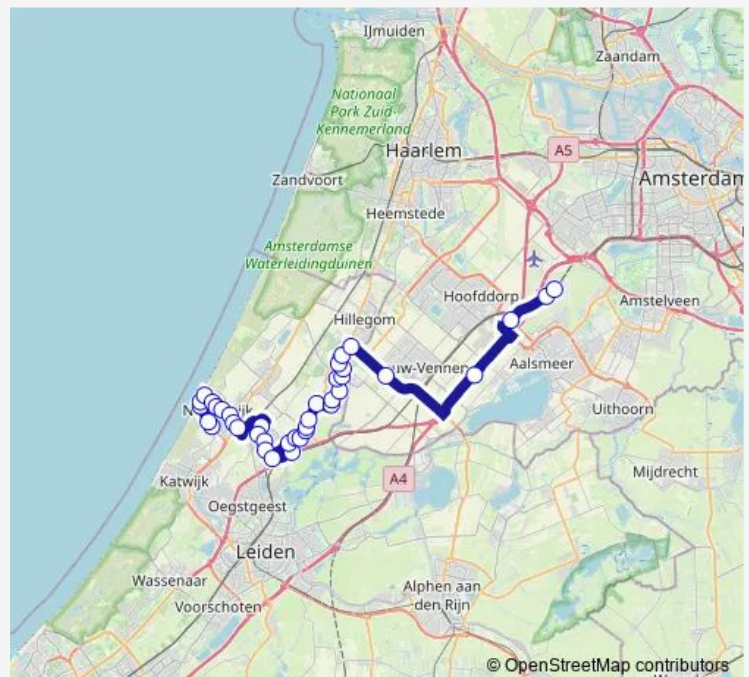

Sassenheim, Raadhuis

Sassenheim, Zuiderstraat

Sassenheim, Station

Route schedule

Schiphol, Airport — Noordwijk, Boekerslootlaan

Monday 05:33-23:18

Tuesday 05:33-23:18

Wednesday 05:33-23:18

Thursday 05:33-23:18

Friday 05:33-23:18

Saturday 06:08-23:16

Sunday 05:37-23:19

Route info

Direction: Schiphol, Airport

Stops: 37

Trip Duration: 1 hour 12 min

Sassenheim, Uiver

Voorhout, Elzenhorst

Voorhout, Oosthoutlaan

Voorhout, Station

Voorhout, Hooghkamer

Noordwijk, Noordwijkerhoek

Noordwijk, Sportpark

Noordwijk, Boechorst