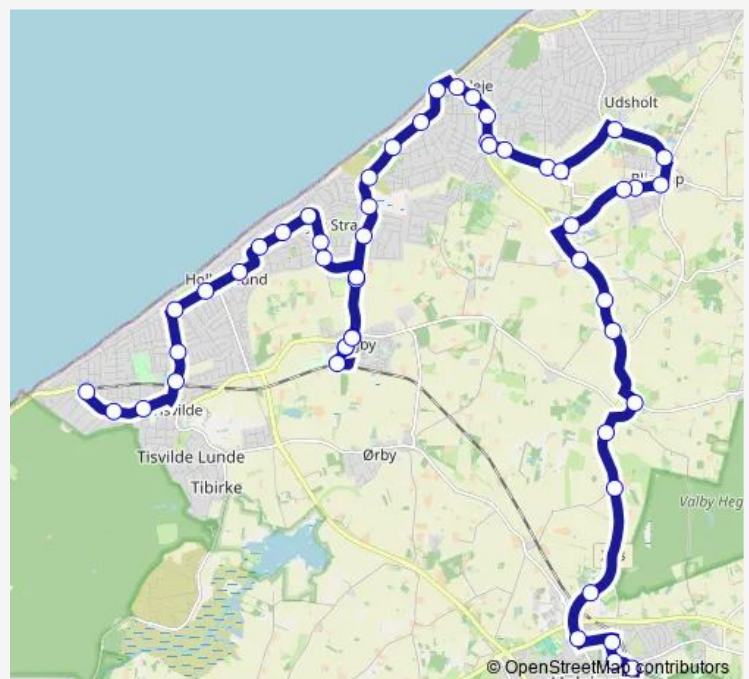

Rylevej (Vejby Strandvej)

Lillebjørnsvej (Salgårdshøjvej)

Avlegårdsvej (Salgårdshøjvej)

Campingpladsen (Rågelejevej)

Møngevej (Stationsvej)

Gl. Skolevej (Stationsvej)

Vejby St.

Gl. Skolevej (Stationsvej)

Møngevej (Stationsvej)

Campingpladsen (Rågelejevej)

Rahbechs Allé (Rågelejevej)

Route schedule

Tisvildeleje St. — Helsinge St.

Monday 06:17-20:17

Tuesday 06:17-20:17

Wednesday 06:17-20:17

Thursday 06:17-20:17

Friday 06:17-20:17

Saturday 08:35-16:35

Sunday —

Route info

Direction: Tisvildeleje St.

Stops: 51

Trip Duration: 0 hour 45 min

Rågevej (Rågelejevej)

Heatherhill (Rågelejevej)

Hostrupsvej (Rågelejevej)

Oasevej (Rågelejevej)

Rågeleje Klit (Rågeleje Strandvej)

Store Orebjergvej (Hesselbjergvej)

Hasselvej (Hesselbjergvej)

Hesselbjerg, Lundevej (Hesselbjergvej)