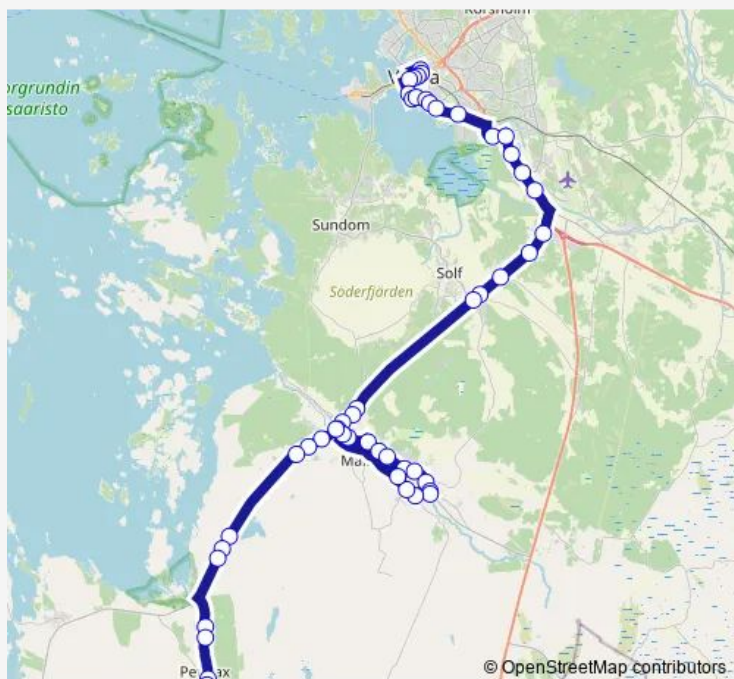

Bus 361 Kilaksenkuja th - Vaasa matkakeskus

[Go to website](#)

Direction

Kilaksenkuja th — Vaasa matkakeskus

52 stops

[Open route schedule](#)

Kilaksenkuja th

Petolahti P

Framstu P

Storsveden P

Pohjoistie P

Bockören P

Bofjärdsvägen P

Majors P

Öjnantie P

Västergården P

Brännan P

nimetön

Yttermalax, tk E

Yttermalax (ei merkkiä)

Daliback I

Kackurabacken I

Övermalax Posti

Övermalax L

Junkaisintie L

Vias L

Bjergantie L

Route schedule

Kilaksenkuja th — Vaasa matkakeskus

Monday 12:30

Tuesday 12:30

Wednesday 12:30

Thursday 12:30

Friday 12:30

Saturday —

Sunday —

Route info

Direction: Kilaksenkuja th

Stops: 52

Trip Duration: 1 hour 0 min

361 — Kilaksenkuja th - Vaasa matkakeskus