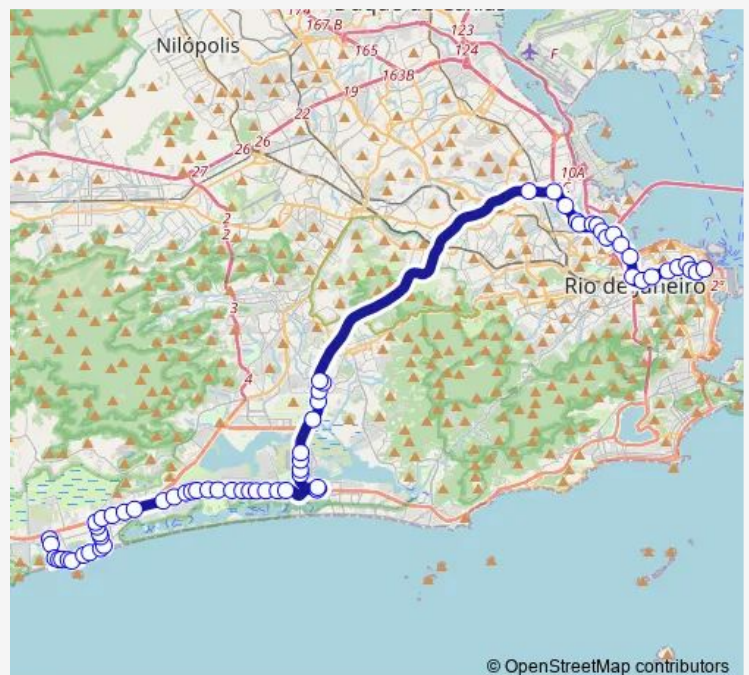

BRS 1,2,3,4,5,I: Ouvidor

Igreja Nossa Senhora da Candelária

BRS 5: Rio Branco

BRS 4,5: Tomé de Sousa

BRS 1,3,5: Central

BRS 3,5: Praça Onze

BRS 1,3,5: Cidade Nova

Geógrafo Milton Santos : Linhas Municipais via Av. Brasil

Carlos Seixas

Fiocruz

Vila do João - Pista Lateral

Arlindo Janot - Saída 9

Route schedule

Ponto Final: Castelo : Linha 361 — Ponto Final: Recreio dos Bandeirantes : Terreirão

Monday	00:00
Tuesday	00:00
Wednesday	00:00
Thursday	00:00
Friday	00:00
Saturday	—
Sunday	—

Route info

Direction: Ponto Final: Castelo : Linha 361

Stops: 65

Trip Duration: 1 hour 35 min

© OpenStreetMap contributors

361 — Recreio dos Bandeirantes - Castelo

Democráticos - Saída 7

Isabel Domingues