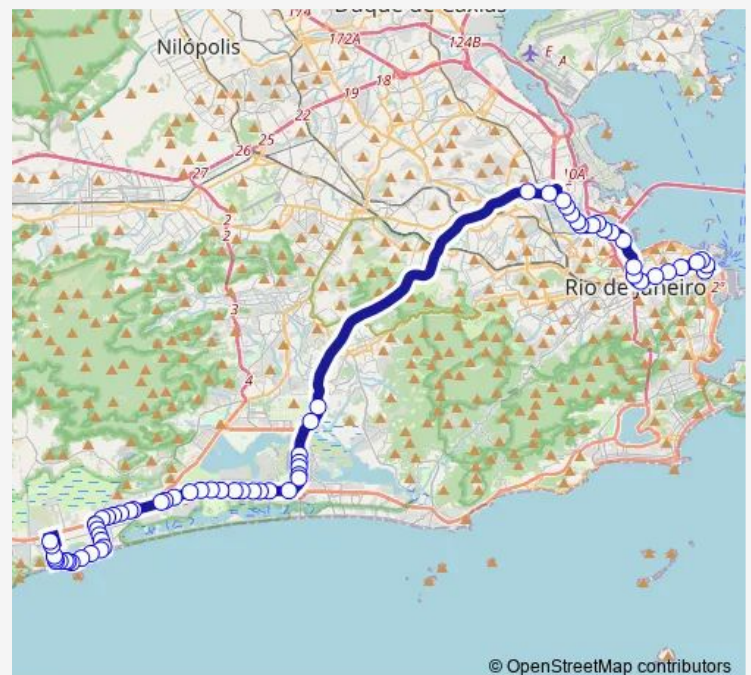

Fiocruz

Vila do João - Pista Lateral

Arlindo Janot - Saída 9

### Route schedule

Ponto Final: Castelo : Linha 361 — Ponto Final: Recreio dos Bandeirantes : Terreirão

Monday	00:00
Tuesday	00:00
Wednesday	00:00
Thursday	00:00
Friday	00:00
Saturday	—
Sunday	—

### Route info

Direction: Ponto Final: Castelo : Linha 361

Stops: 65

Trip Duration: 1 hour 51 min

© OpenStreetMap contributors

361 — Recreio dos Bandeirantes - Castelo

BusMaps

Democráticos - Saída 7