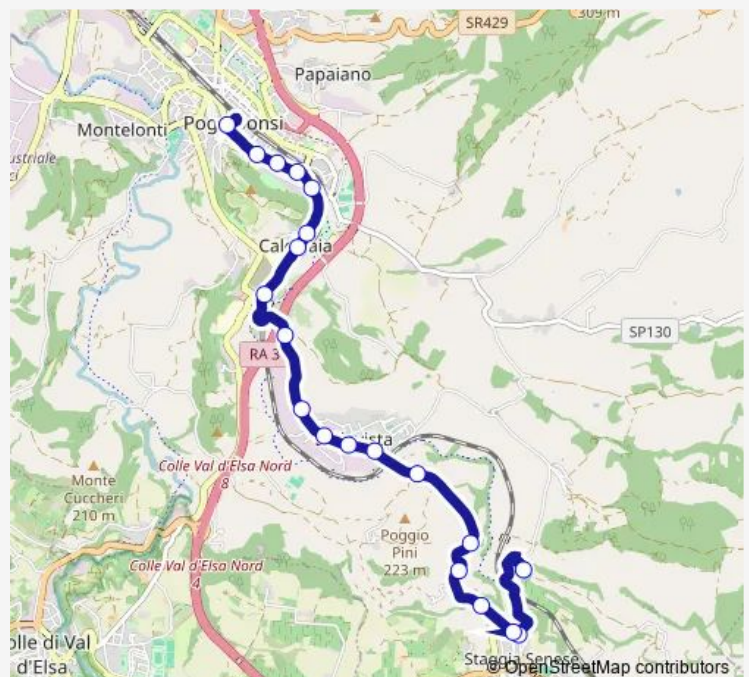

Montalpruno Dir Poggibonsi

Malasalita

Pian Dei Pini Lato Ferrovia

Bellavista - Bivio Lecchi

Pian Dei Peschi

Pian Dei Peschi - Asso

Via Dei Gelsi

Ponte Nuovo - Megognano

Ponte Nuovo

Calcinaia Opp Roncalli

La Magione

Romituzzo

Via Senese 189

Via Senese - Semaforo

Bivio Mascagni

Piazza Mazzini [4]

### Route schedule

Staggia Cimitero — Piazza Mazzini [4]

|           |       |
|-----------|-------|
| Monday    | —     |
| Tuesday   | —     |
| Wednesday | —     |
| Thursday  | —     |
| Friday    | —     |
| Saturday  | 17:00 |
| Sunday    | 17:00 |

### Route info

Direction: Staggia Cimitero

Stops: 20

Trip Duration: 0 hour 24 min

361 — Intensificazione Cimiteri Staggia