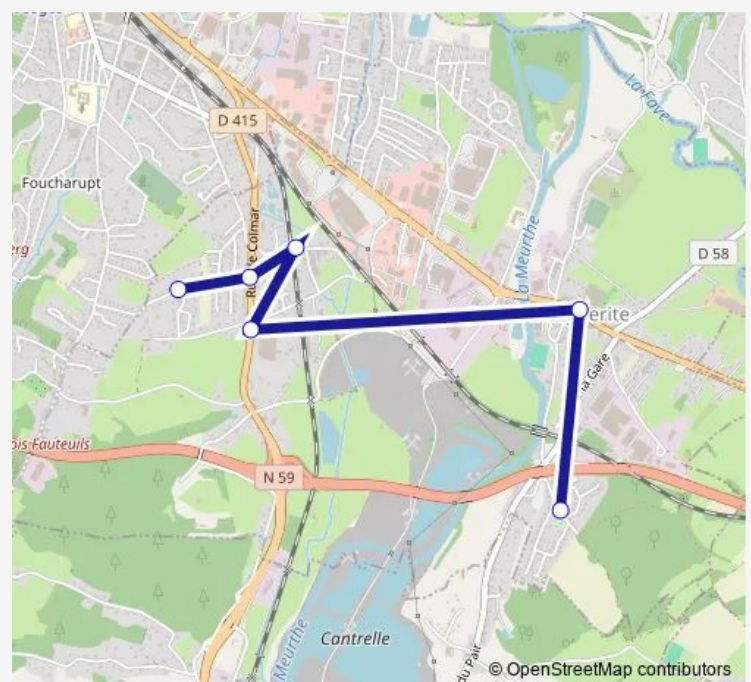

Direction

STE Marguerite Ecole du Haut de Chaumont — STE Marguerite Rue Galilee

6 stops

[Open route schedule](#)

STE Marguerite Ecole du Haut de Chaumont

Sainte Marguerite Ecole du Centre

STE Marguerite Rue des Deportes

Wednesday —

Thursday 11:55-16:40

Friday 11:55-16:40

Saturday —

Sunday —

Route info

Direction: STE Marguerite Ecole du Haut de Chaumont

Stops: 6

Trip Duration: 0 hour 19 min

Direction

STE Marguerite Rue des Deportes — STE Marguerite Ecole du Haut de Chaumont

6 stops

[Open route schedule](#)

STE Marguerite Rue des Deportes

STE Marguerite Chemin du Greffier

Monday 07:50-13:35

Tuesday 07:50-13:35

Wednesday —

Thursday 07:50-13:35

Friday 07:50-13:35

Saturday —

Sunday —

Route info