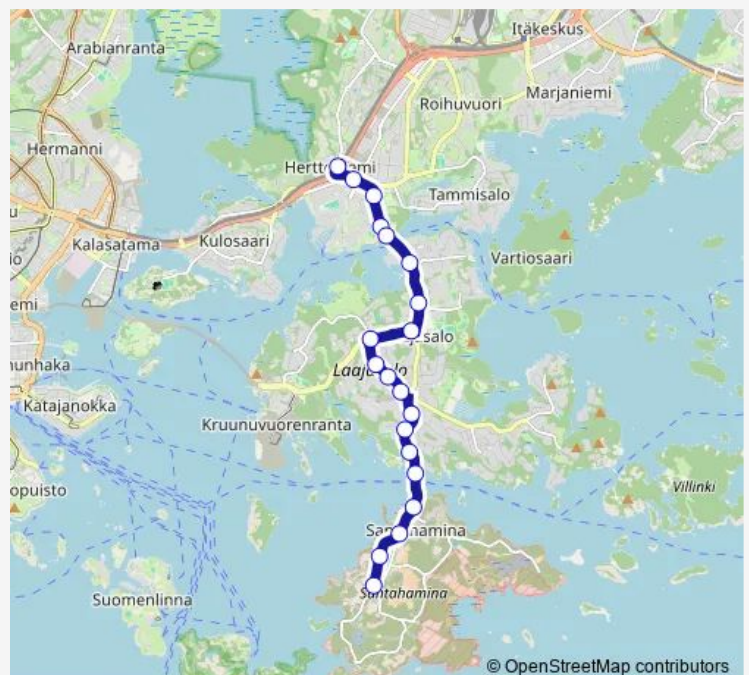

### Route schedule

Herttoniemi (M) — Santahamina

Monday	21:00-23:56
Tuesday	21:00-23:56
Wednesday	21:00-23:56
Thursday	21:00-23:56
Friday	21:00-23:56
Saturday	21:00-23:56
Sunday	20:59-23:56

### Route info

Direction: Herttoniemi (M)

Stops: 20

Trip Duration: 0 hour 21 min

■ 86K — Herttoniemi (M)-Laajasalo-Santahamina