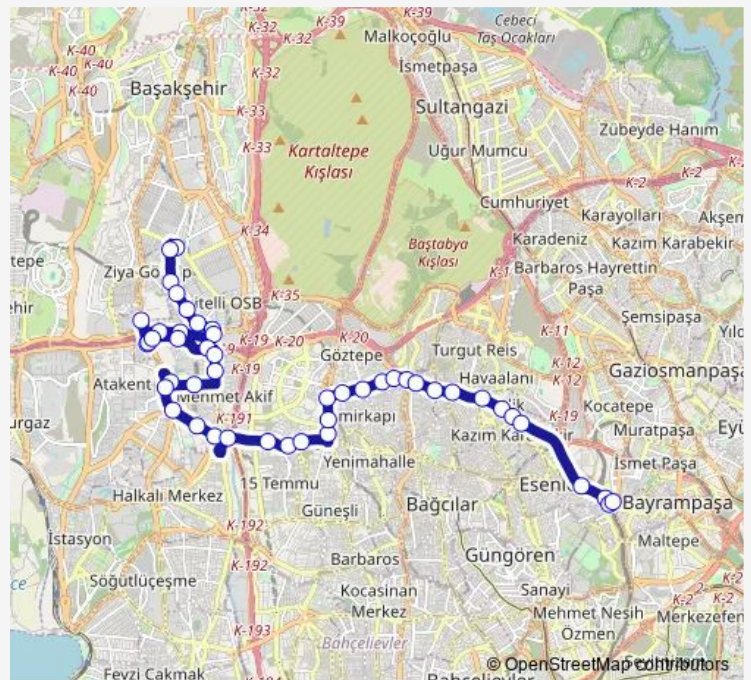

Wednesday 06:53

Thursday 06:53

Friday 06:53

Saturday 06:53

Sunday 06:53

Route info

Direction: İpkas

Stops: 47

Trip Duration: 0 hour 50 min

İkitelli Org.S-Mehmet Akif MH.-Göztepe MH.-Otogar — Topkapi - Otogar - M. Akif MAH - Deprem Konutlari

Hürriyet Caddesi

1.Etap Konutlari

Toplu Konut Yolu

İkitelli Köprüsü

Sanayi Mahallesi