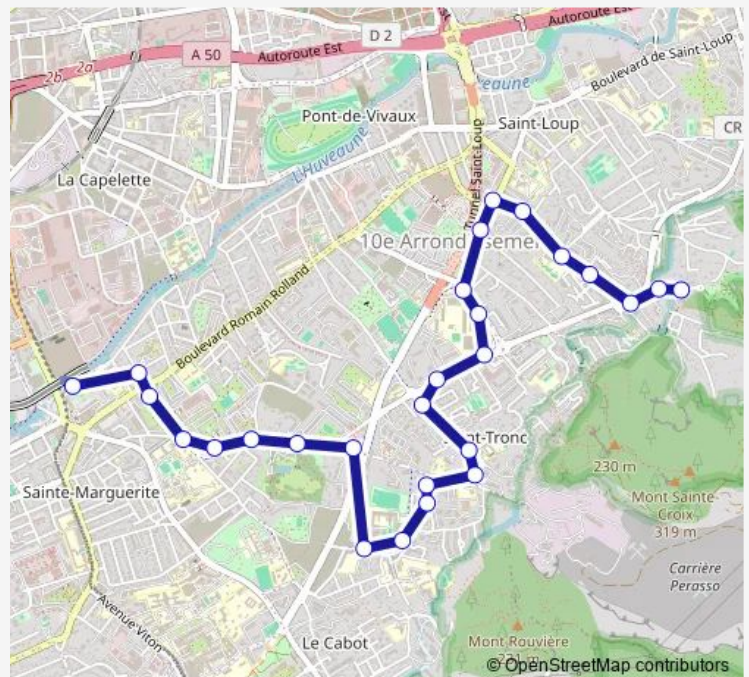

### Route schedule

Métro Ste Marguerite Dromel — Lycée Jean Perrin

Monday 05:55-21:00

Tuesday 05:55-21:00

Wednesday 05:55-21:00

Thursday 05:55-21:00

Friday 05:55-21:00

Saturday 05:55-21:00

### Route info

Direction: Métro Ste Marguerite Dromel

Stops: 20

Trip Duration: 0 hour 14 min

16S — Métro Ste Marguerite Dromel - Lycée Jean Perrin **BusMaps**

**Direction**

Parc des Bruyères — Métro Ste Marguerite Dromel