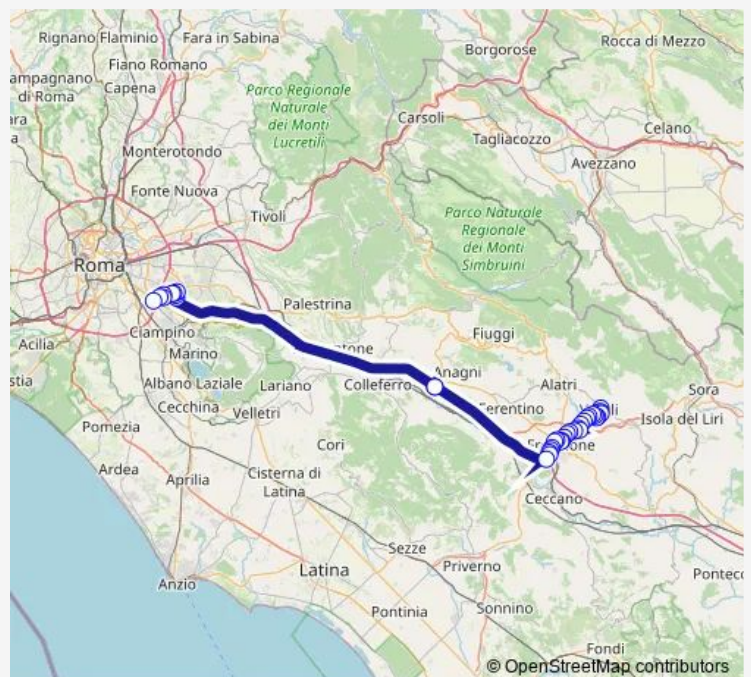

Veroli | Puppari # f5855

Veroli | Selva # f5856

Veroli | Castelmassimo # f5857

VEROLI | Pescara # f6660

Veroli | Via Mária (Svincolo Superstrada) # f5649

Veroli | Morate # f5650

Frosinone | Via Mária Via Cona # f5651

Frosinone | Via Mária Via Plinio # f5652

Frosinone | Ist. Superiore Angeloni # f5653

Frosinone | Piazzale De Matheis # f4886

Frosinone | Via Casilina Via Fiuggi # f4887

**Route schedule**

Veroli | Piazza Filippina # f5759 — Roma | Anagnina (Metro A) # f3583

Monday 03:50

Tuesday 03:50

Wednesday 03:50

Thursday 03:50

Friday 03:50

Saturday 03:50

Sunday —

**Route info**

Direction: Veroli | Piazza Filippina # f5759

Stops: 38

Trip Duration: 1 hour 40 min

Veroli - Roma Anagnina # Fr608a

Frosinone | Via Monti Lepini Via Berna # f5859

Frosinone | Via Monti Lepini Via Calvosa # f5860