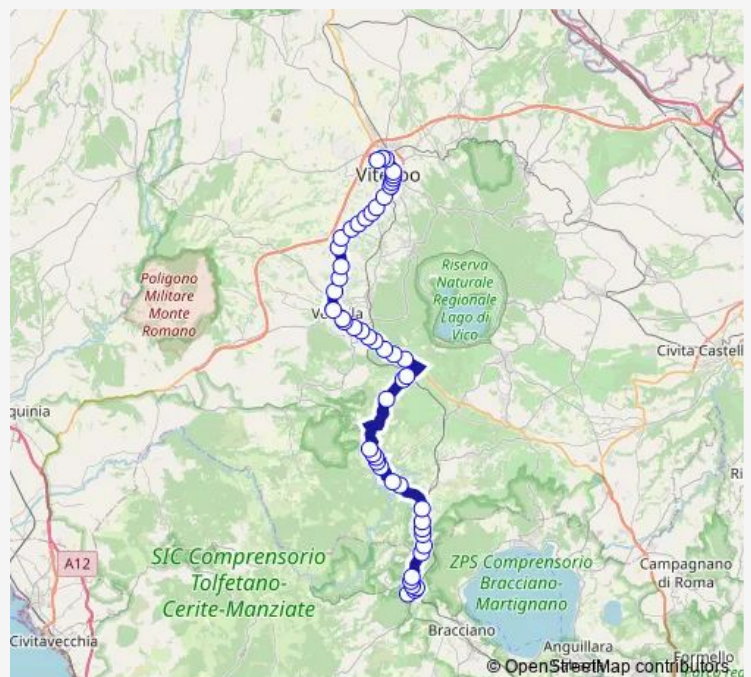

Vejano | Via Braccianese (Sassicheta) # f1643

Barbarano | Macchia Cesata # f11265

Capranica | Via Braccianese Str. Quadrone # f11266

Route schedule

Manziana | Macchia Grande # f2594 — VITERBO | Riello # f641

Monday	—
Tuesday	—
Wednesday	—
Thursday	—
Friday	—
Saturday	06:40
Sunday	—

Route info

Direction: Manziana | Macchia Grande # f2594

Stops: 51

Trip Duration: 1 hour 25 min

Manziana - Viterbo # Mz737a

Capranica | Vico Matrino # f11267