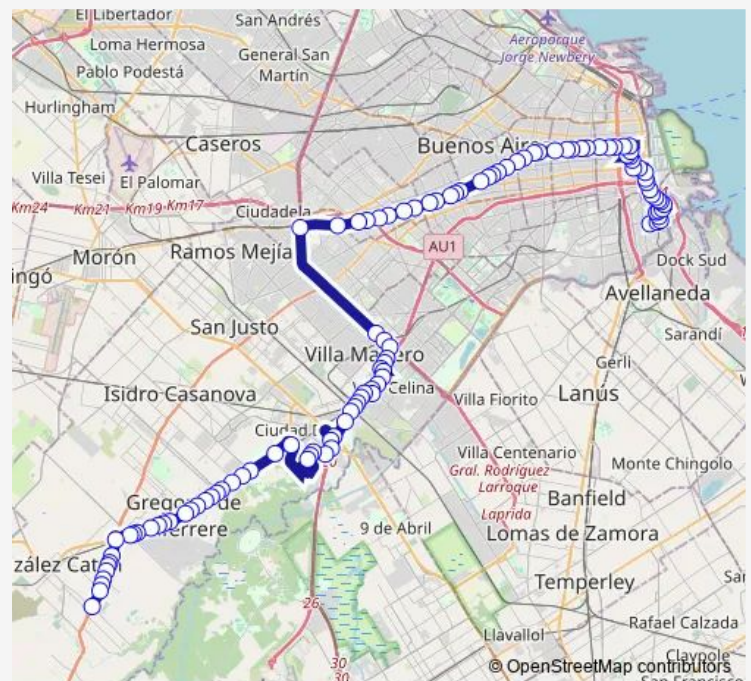

526 Peru

672 Belgrano Av.

752 Roca Julio A. Presidente Diagonal SUR Av.

Route schedule

1093 Irala — Brigadier General Juan Manuel DE Rosas
17036-17048

Monday 03:48-21:18

Tuesday 03:48-20:18

Wednesday 03:48-21:18

Thursday 03:48-20:18

Friday 03:48-21:18

Saturday 03:48-21:18

Sunday 03:48-21:18

Route info

Direction: 1093 Irala

Stops: 106

Trip Duration: 2 hour 43 min

86B — Jnamba086

636 Roca Julio A. Presidente Diagonal SUR Av.

669 DE Mayo Av.

861 DE Mayo Av.

1181 DE Mayo Av.

1339 DE Mayo Av.

1667 Rivadavia Av.

2063 Rivadavia Av.

Autopista Teniente General Pablo Ricchieri Y Ruta

Autopista Teniente General Pablo Ricchieri Y Ruta

ANA María Janer 2400

DE LA Riestra

Autopista Teniente General Pablo Ricchieri Bajada

AUTOPISTA TENIENTE GENERAL PABLO RICCHIERI
BAJADA