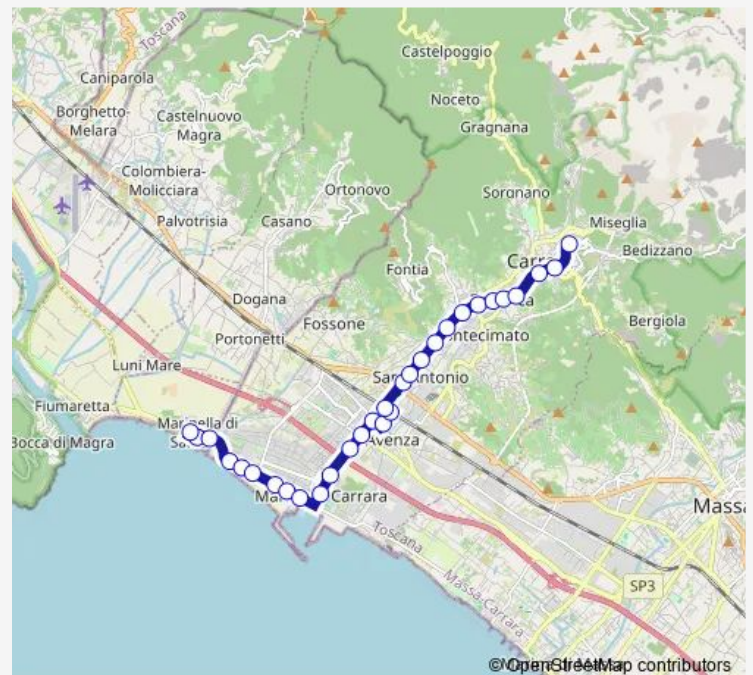

Direction

Marinella — Carrara Ospedale

28 stops

[Open route schedule](#)

Marinella

Marinella

Marinella Ponte Dir.Est

Fossa Maestra Beach

Saturday 07:32-19:00

Sunday —

Route info

Direction: Marinella

Stops: 28

Trip Duration: 0 hour 30 min

Fossola Dir.Monti

Ortomurano Dir.Monti

Fabbrica Dir.Monti

San Ceccardo Dir.Monti

Carrara Poste

Piazza Allende Dir.Monti

Carrara Ospedale

Direction

Carrara Ospedale — Marinella

30 stops

[Open route schedule](#)

Carrara Ospedale

Piazza Monzoni

Piazza Allende Dir.Mare

Piazza Matteotti

Piazza Tenderini

San Ceccardo Dir.Mare

Fabbrica Dir.Mare