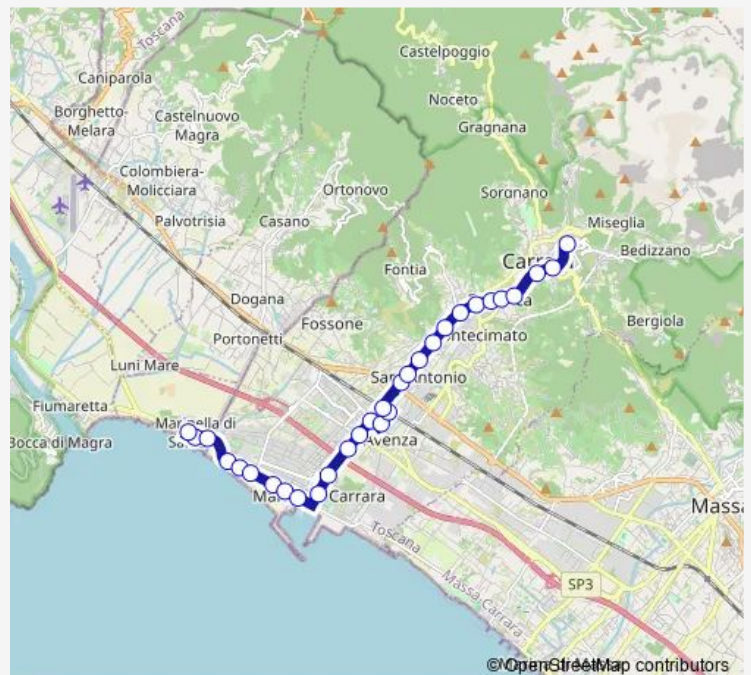

Direction

Marinella — Carrara Ospedale

28 stops

[Open route schedule](#)

Marinella

Marinella

Marinella Ponte Dir.Est

Fossa Maestra Beach

Saturday 07:32-19:00

Sunday —

Route info

Direction: Marinella

Stops: 28

Trip Duration: 0 hour 30 min

Fossola Dir.Monti

Ortomurano Dir.Monti

Fabbrica Dir.Monti

San Ceccardo Dir.Monti

Carrara Poste

Piazza Allende Dir.Monti

Carrara Ospedale

Direction

Carrara Ospedale — Marinella

30 stops

[Open route schedule](#)

Carrara Ospedale

Piazza Monzoni

Piazza Allende Dir.Mare

Piazza Matteotti

Piazza Tenderini

San Ceccardo Dir.Mare

Fabbrica Dir.Mare