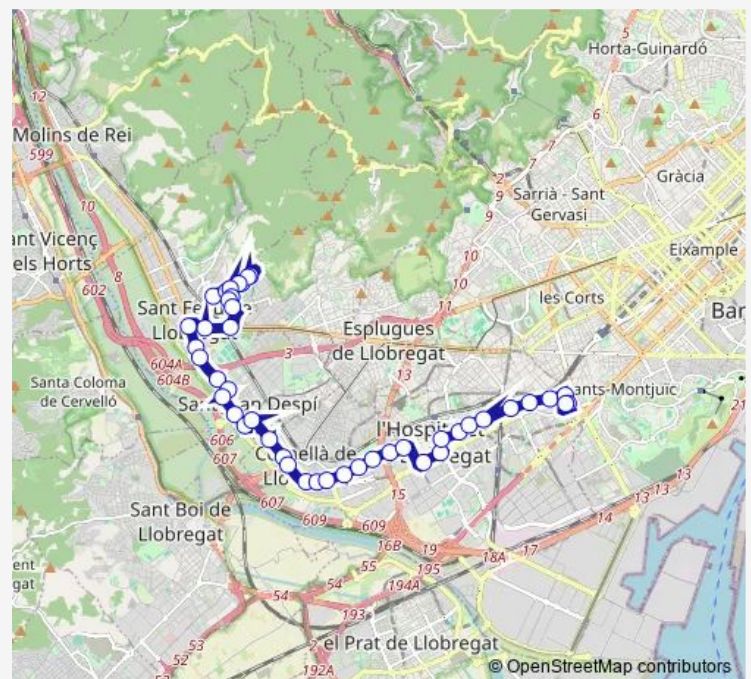

Ctra. de Sant Joan Despí - Pl. Quatre Camins

Ctra. de Sant Joan Despí - Mercè Rodoreda

Major - Maria Rosa

Major - Montjuïc

Route schedule

Ciutat de la Justícia — Pg. Comte Vilardaga - Rosa Luxemburg

Monday 04:55-22:35

Tuesday 04:55-22:35

Wednesday 04:55-22:35

Thursday 04:55-22:35

Friday 04:55-22:35

Saturday 04:55-22:35

Sunday 06:30-22:35

Route info

Direction: Ciutat de la Justícia

Stops: 36

Trip Duration: 1 hour 0 min

L52 — L'Hospitalet L.-St. Feliu L.

Major - Mercat

Major - Riera d'en Nofre

Ctra BV 2001- Benzinera

Ctra BV 2001- Onze de Setembre

Anselm Clavé - Polígon Matacàs

Friday 04:55-22:45

Saturday 04:55-22:35

Sunday 06:30-22:35

Route info

Direction: Pl. Pere Dot - les Roses

Stops: 44

Trip Duration: 1 hour 15 min

Rubió i Ors - Sant Isidre